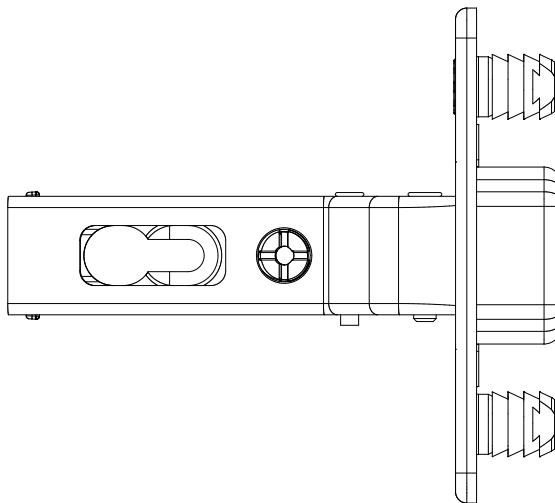

1

2

3

4

A

B

C

D

	DATA	NOME	CLIENTE: SALICE AMERICA
DISEGNATO	25.10.17	F MAZZOLA	
Assistenza Tecnica			CODICE CERNIERA: C2RBG99
SALICE			CODICE BASE: -----
A TERMINI DI LEGGE E' VIETATA LA RIPRODUZIONE E LA CESSIONE A TERZI DEL PRESENTE DISEGNO			