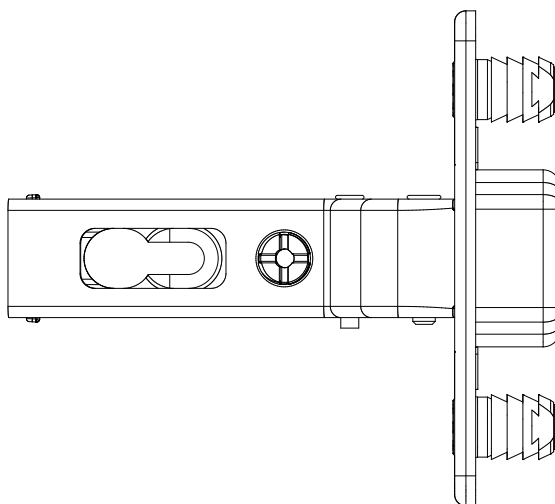

1

2

3

4

A

B

C

D

	DATA	NOME	CLIENTE: SALICE AMERICA
DISEGNATO	25.10.17	F MAZZOLA	
Assistenza Tecnica			CODICE CERNIERA: C2RBP99
SALICE			CODICE BASE: -----
A TERMINI DI LEGGE E' VIETATA LA RIPRODUZIONE E LA CESSIONE A TERZI DEL PRESENTE DISEGNO			