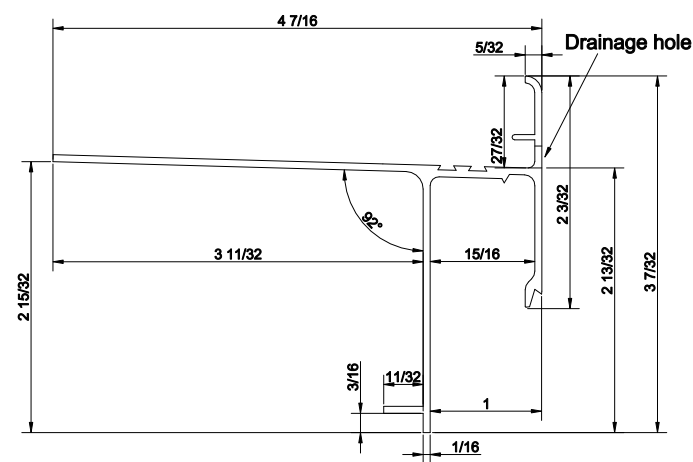

Schluter® - BARA-RAKE

10 mm - 3/8"

18 mm - 23/32"

15 mm - 9/16"

21 mm - 13/16"

Scale: N.T.S.