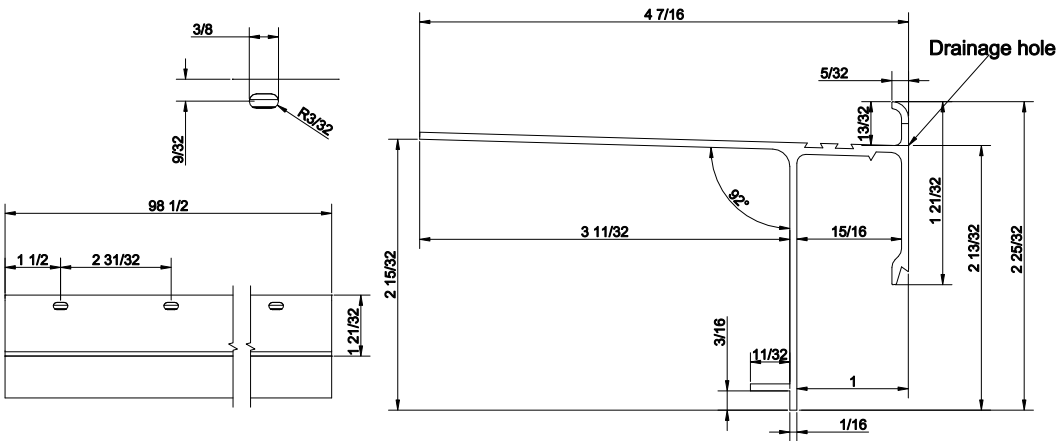

Schluter® - BARA-RAKE

10 mm - 3/8"

18 mm - 23/32"

15 mm - 9/16"

21 mm - 13/16"

Scale: N.T.S.