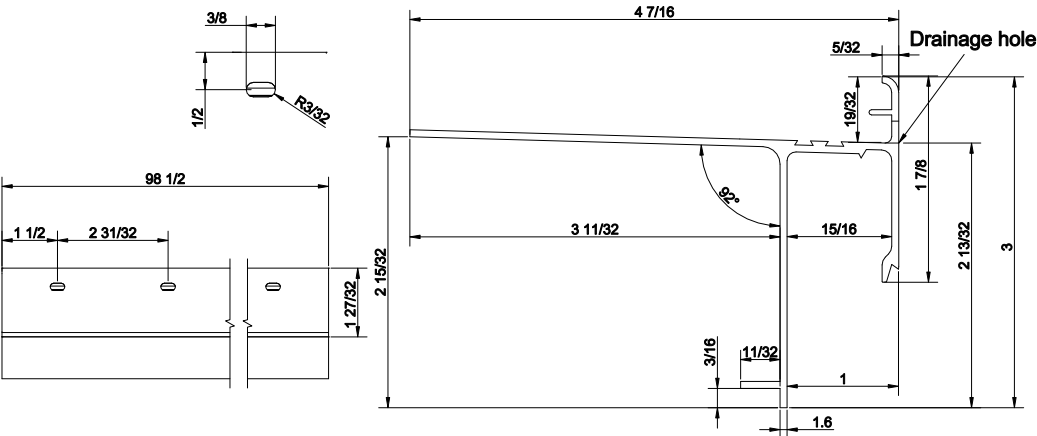

Schluter® - BARA-RAKE

10 mm - 3/8"

18 mm - 23/32"

15 mm - 9/16"

21 mm - 13/16"

Scale: N.T.S.