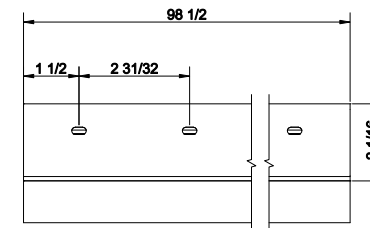

Schluter® - BARA-RAKE

10 mm - 3/8"

18 mm - 23/32"

15 mm - 9/16"

21 mm - 13/16"

Scale: N.T.S.