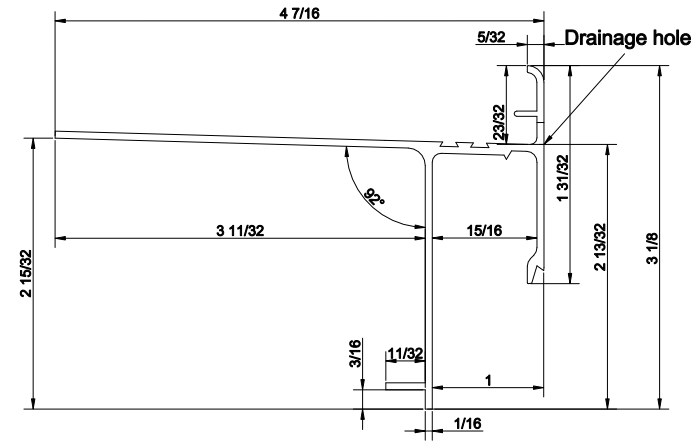

Schluter® - BARA-RAKE

10 mm - 3/8"

18 mm - 23/32"

15 mm - 9/16"

21 mm - 13/16"

Scale: N.T.S.