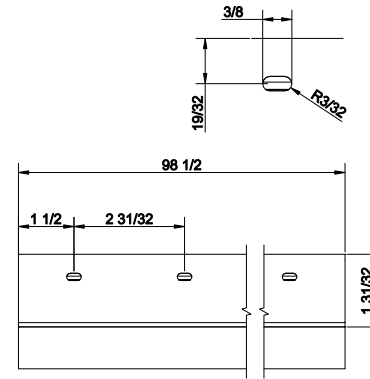

Schluter® - BARA-RAKE

10 mm - 3/8"

18 mm - 23/32"

15 mm - 9/16"

21 mm - 13/16"

Scale: N.T.S.