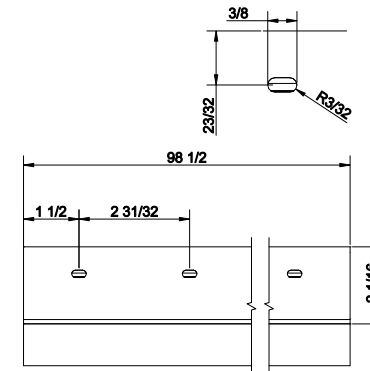

Schluter® - BARA-RAKE

10 mm - 3/8"

18 mm - 23/32"

15 mm - 9/16"

21 mm - 13/16"

Scale: N.T.S.