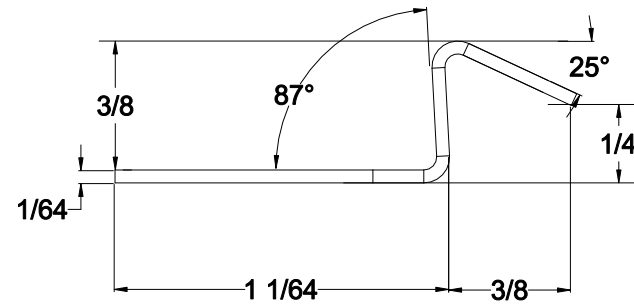

Schluter[®] - RENO - MTK

80

100

125