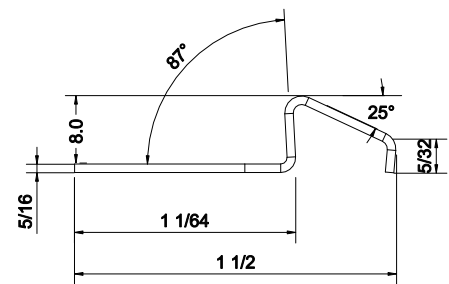

Schluter[®] - RENO - MU

80

100

125

150

175

200