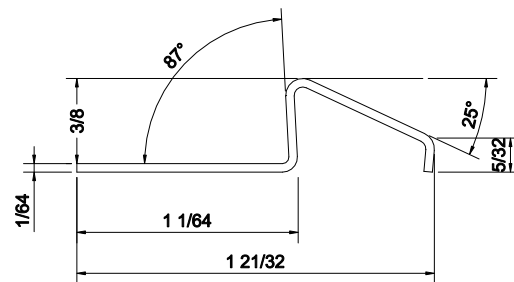

Schluter[®] - RENO - MU

80

100

125

150

175

200