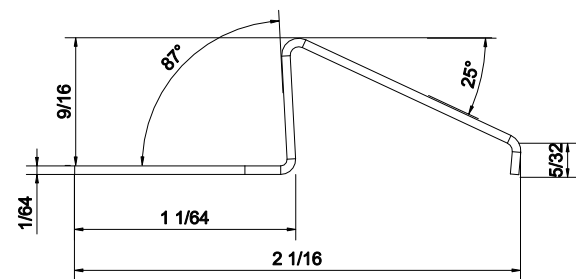

Schluter[®] - RENO - MU

80

100

125

150

175

200