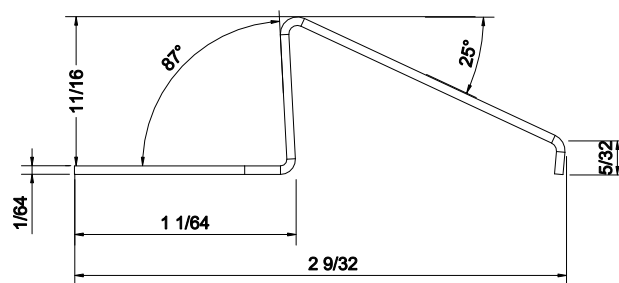

Schluter[®] - RENO - MU

80

100

125

150

175

200