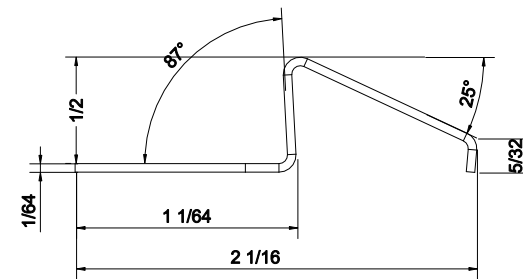

Schluter[®] - RENO - MU

80

100

125

150

175

200