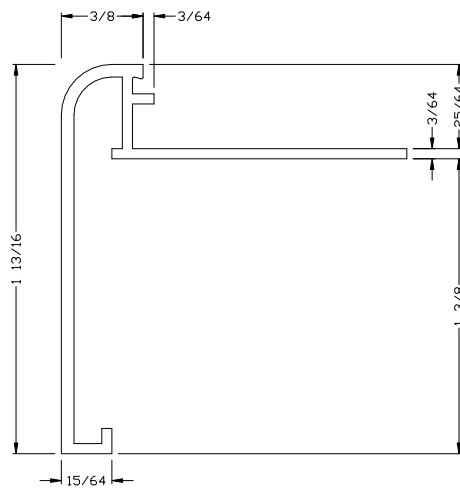

Schluter[®] - RONDEC-STEP

80/35

100/35

125/35