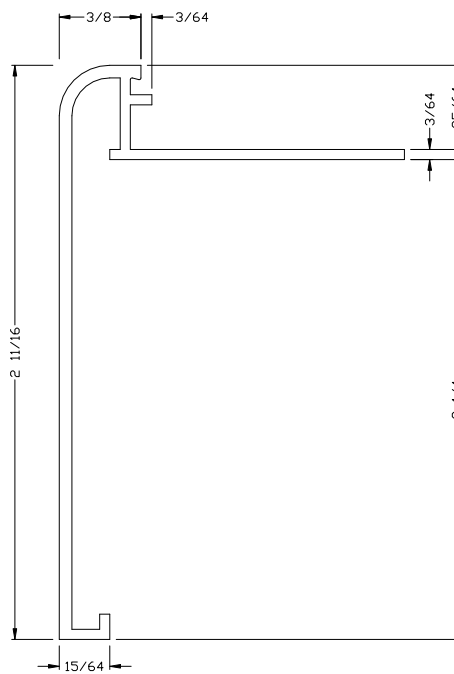

Schluter® - RONDEC-STEP

80/57

100/57

125/57