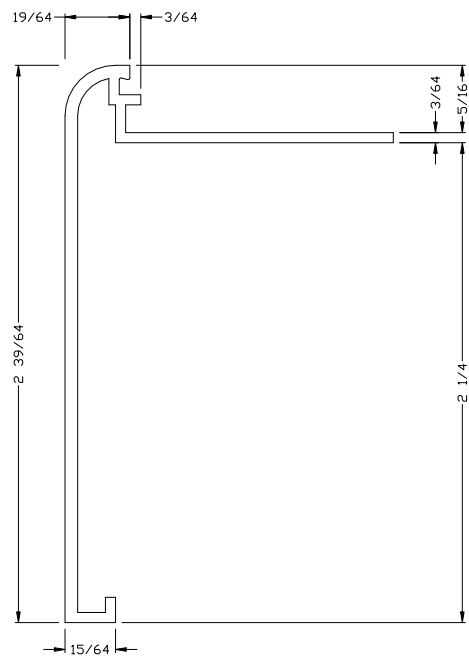

Schluter® - RONDEC-STEP

80/57

100/57

125/57