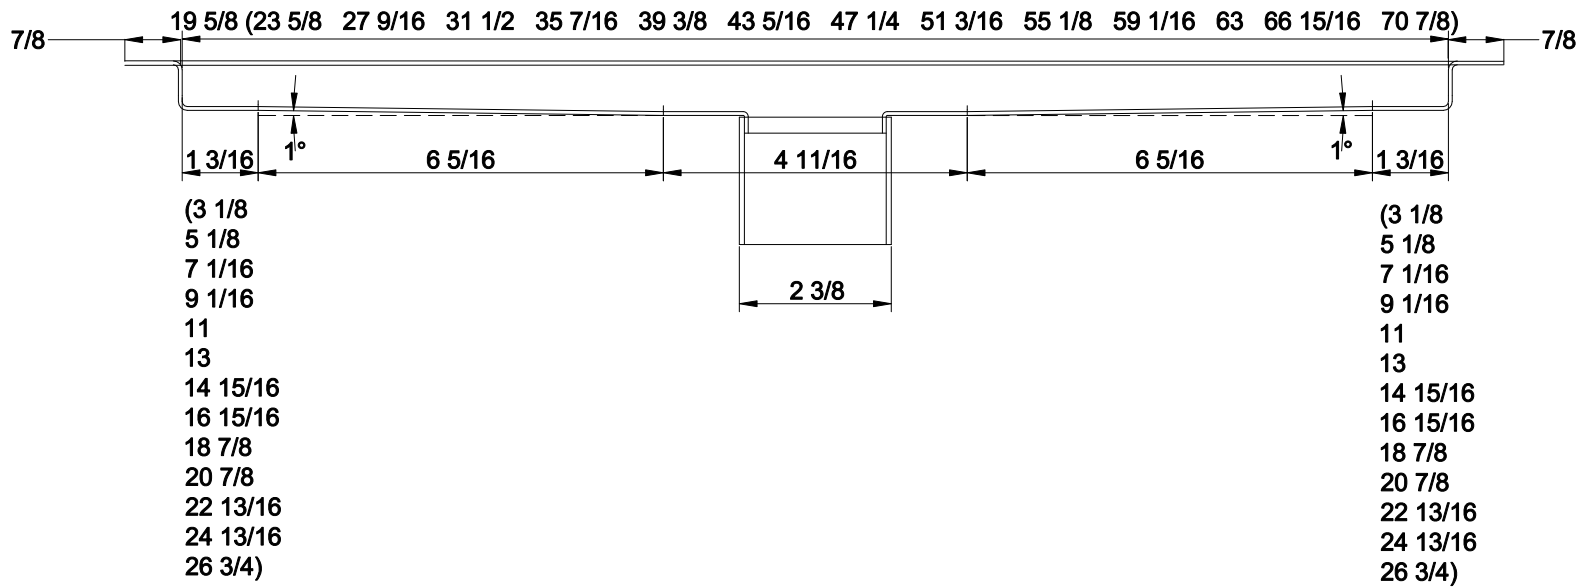

# Schluter® - KERDI-LINE

A-A (1:1)

B-B (1:1)