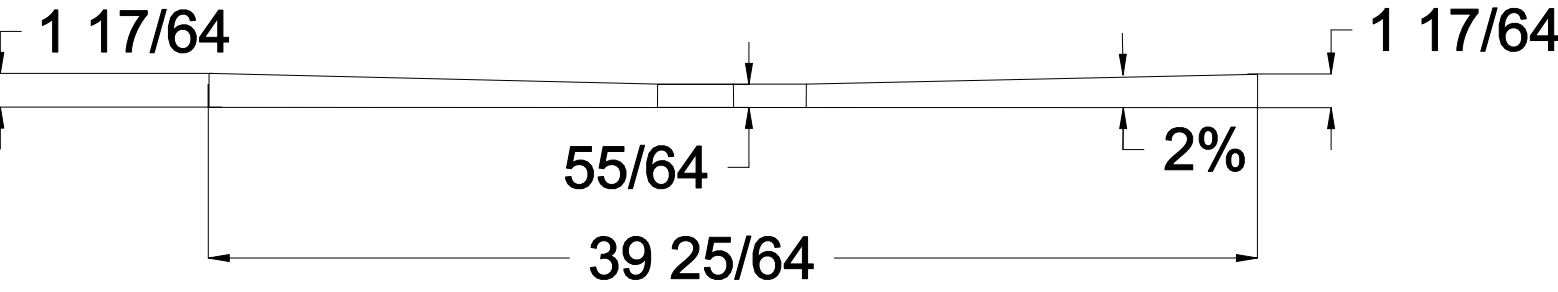

Schluter® - KERDI-SHOWER-L1000

Scale: N.T.S.