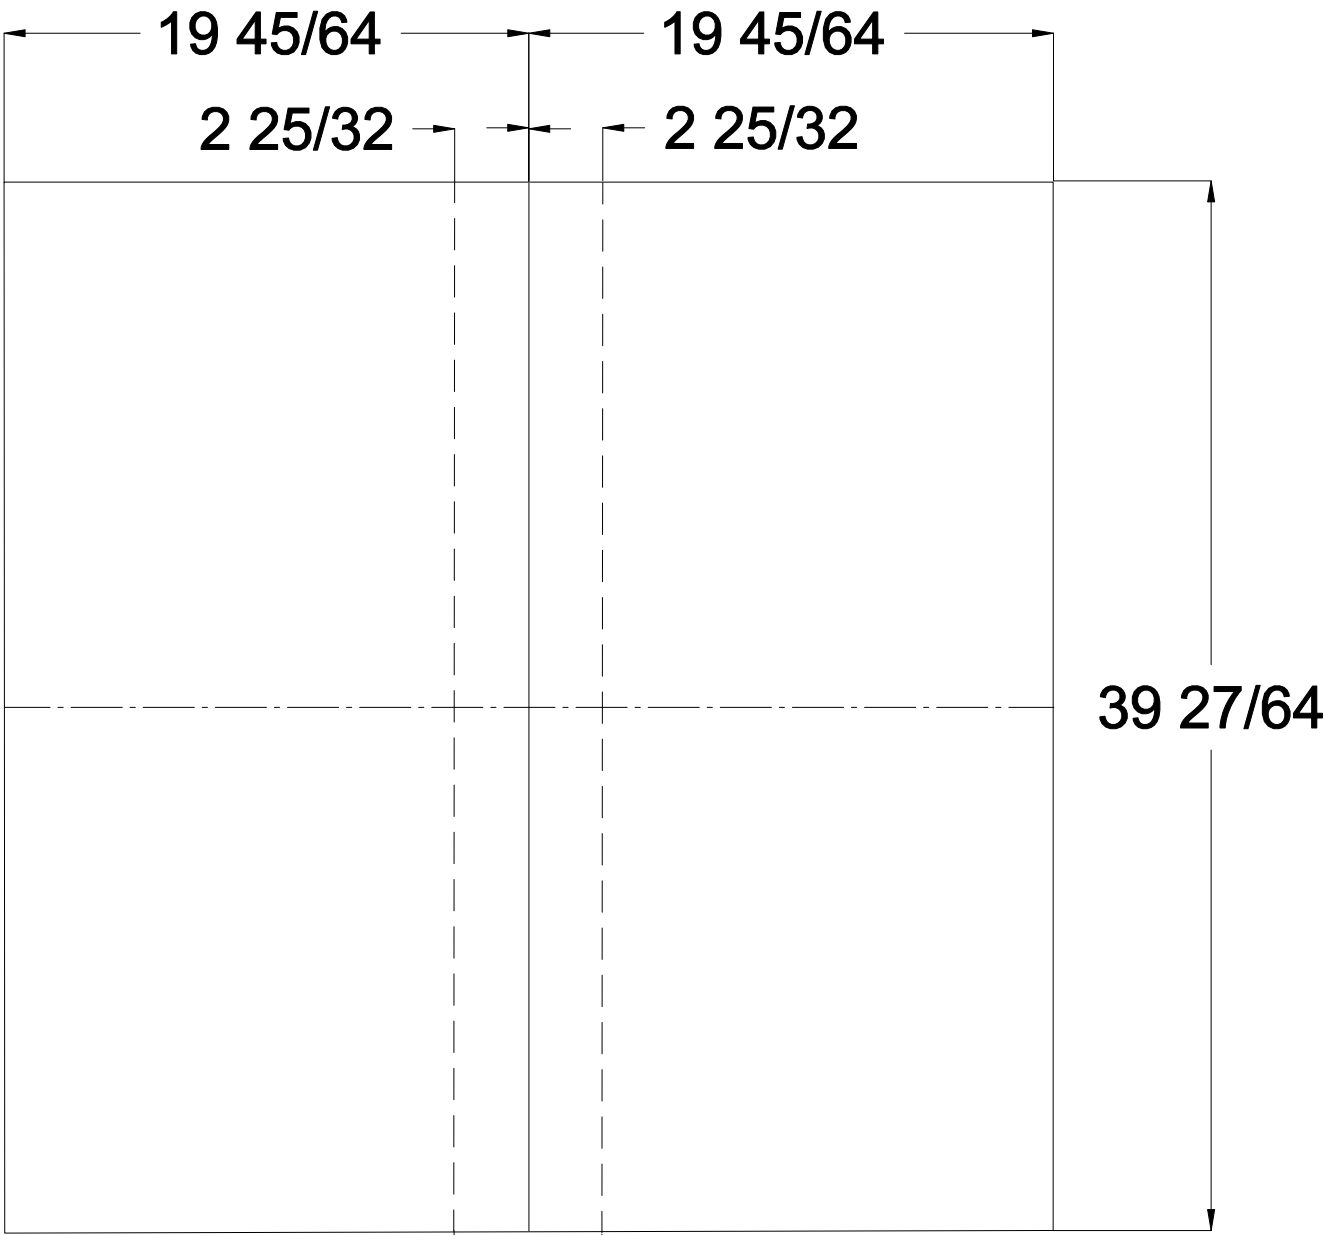

Schluter® - KERDI-SHOWER-L1000

Scale: N.T.S.