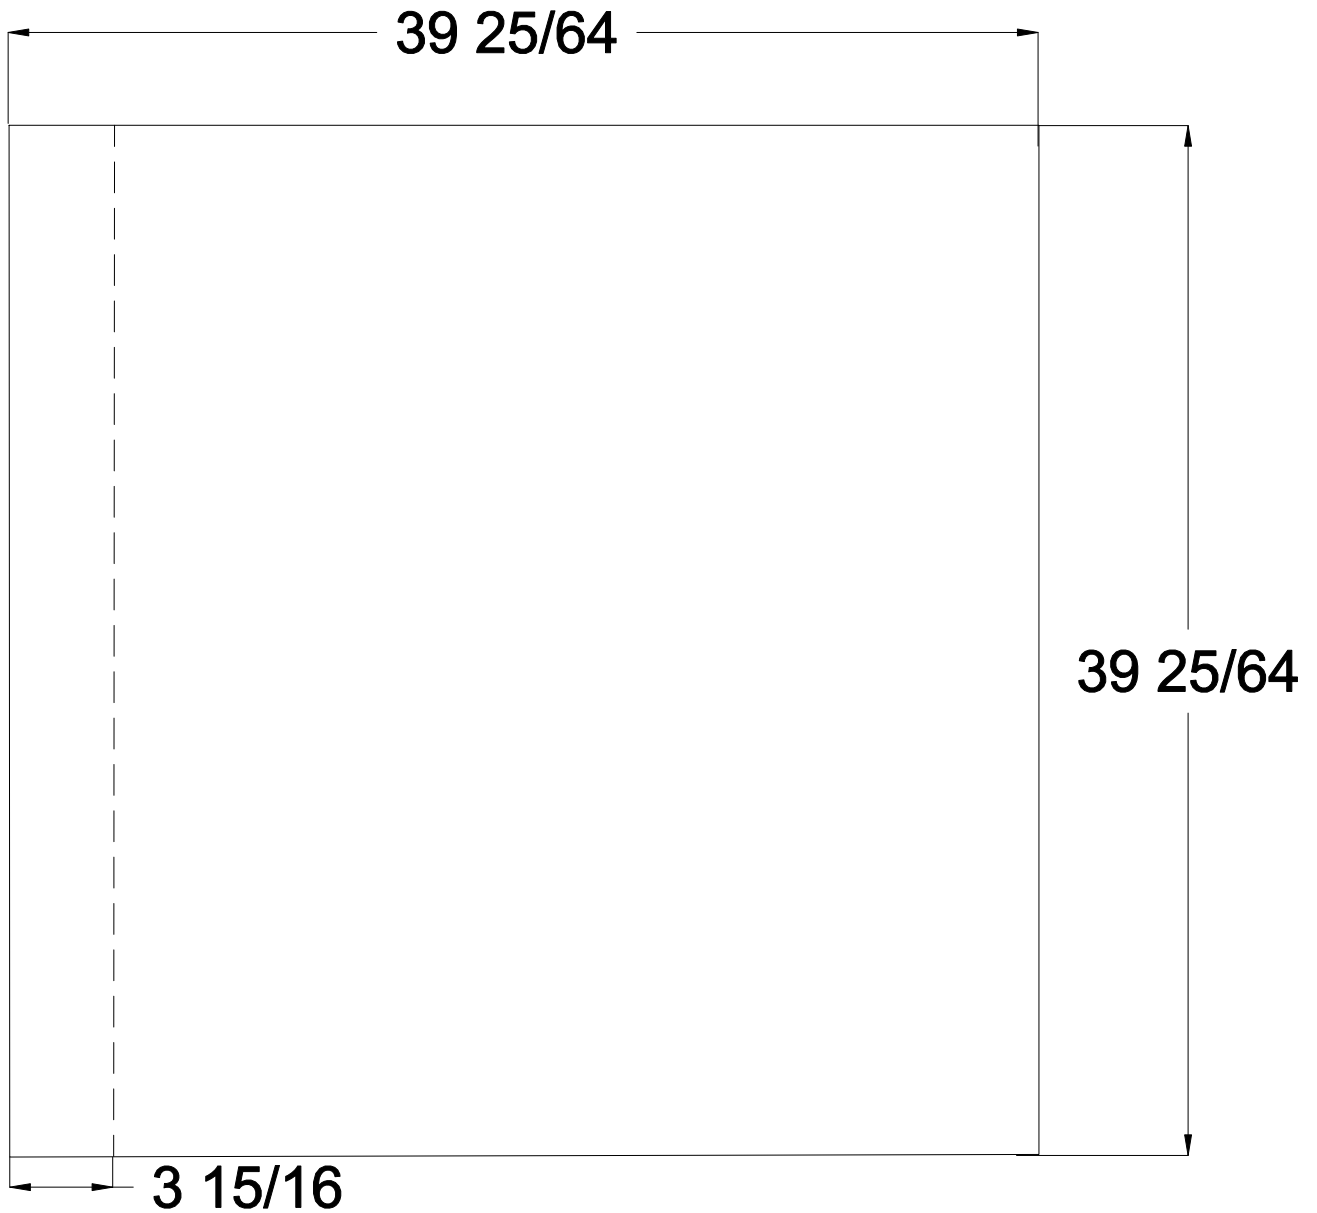

# Schluter® - KERDI-SHOWER-L1000S

Scale: N.T.S.