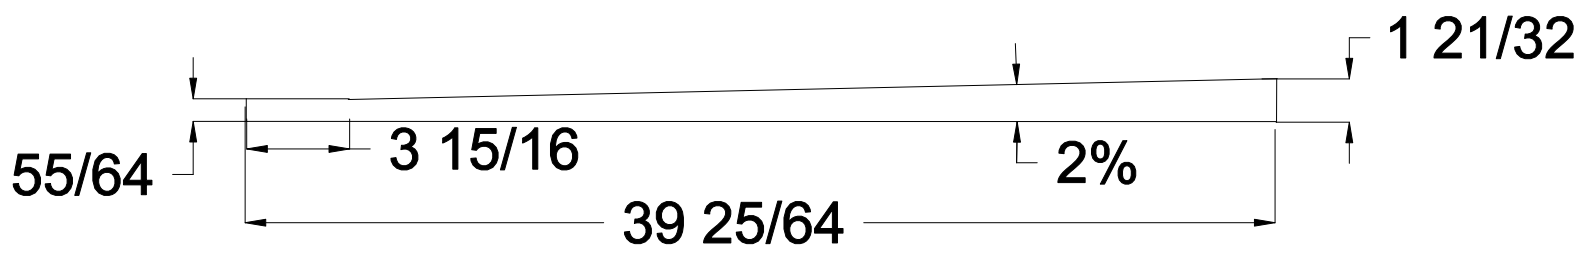

# Schluter® - KERDI-SHOWER-L1000S

Scale: N.T.S.