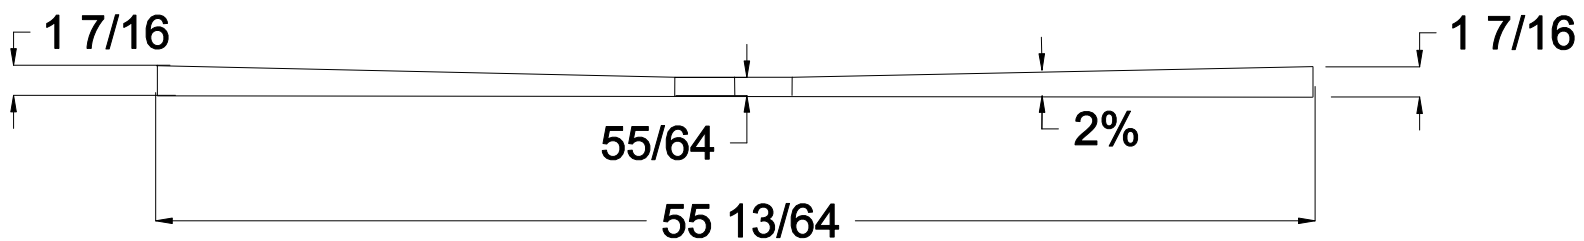

Schluter® - KERDI-SHOWER-L1400

Scale: N.T.S.