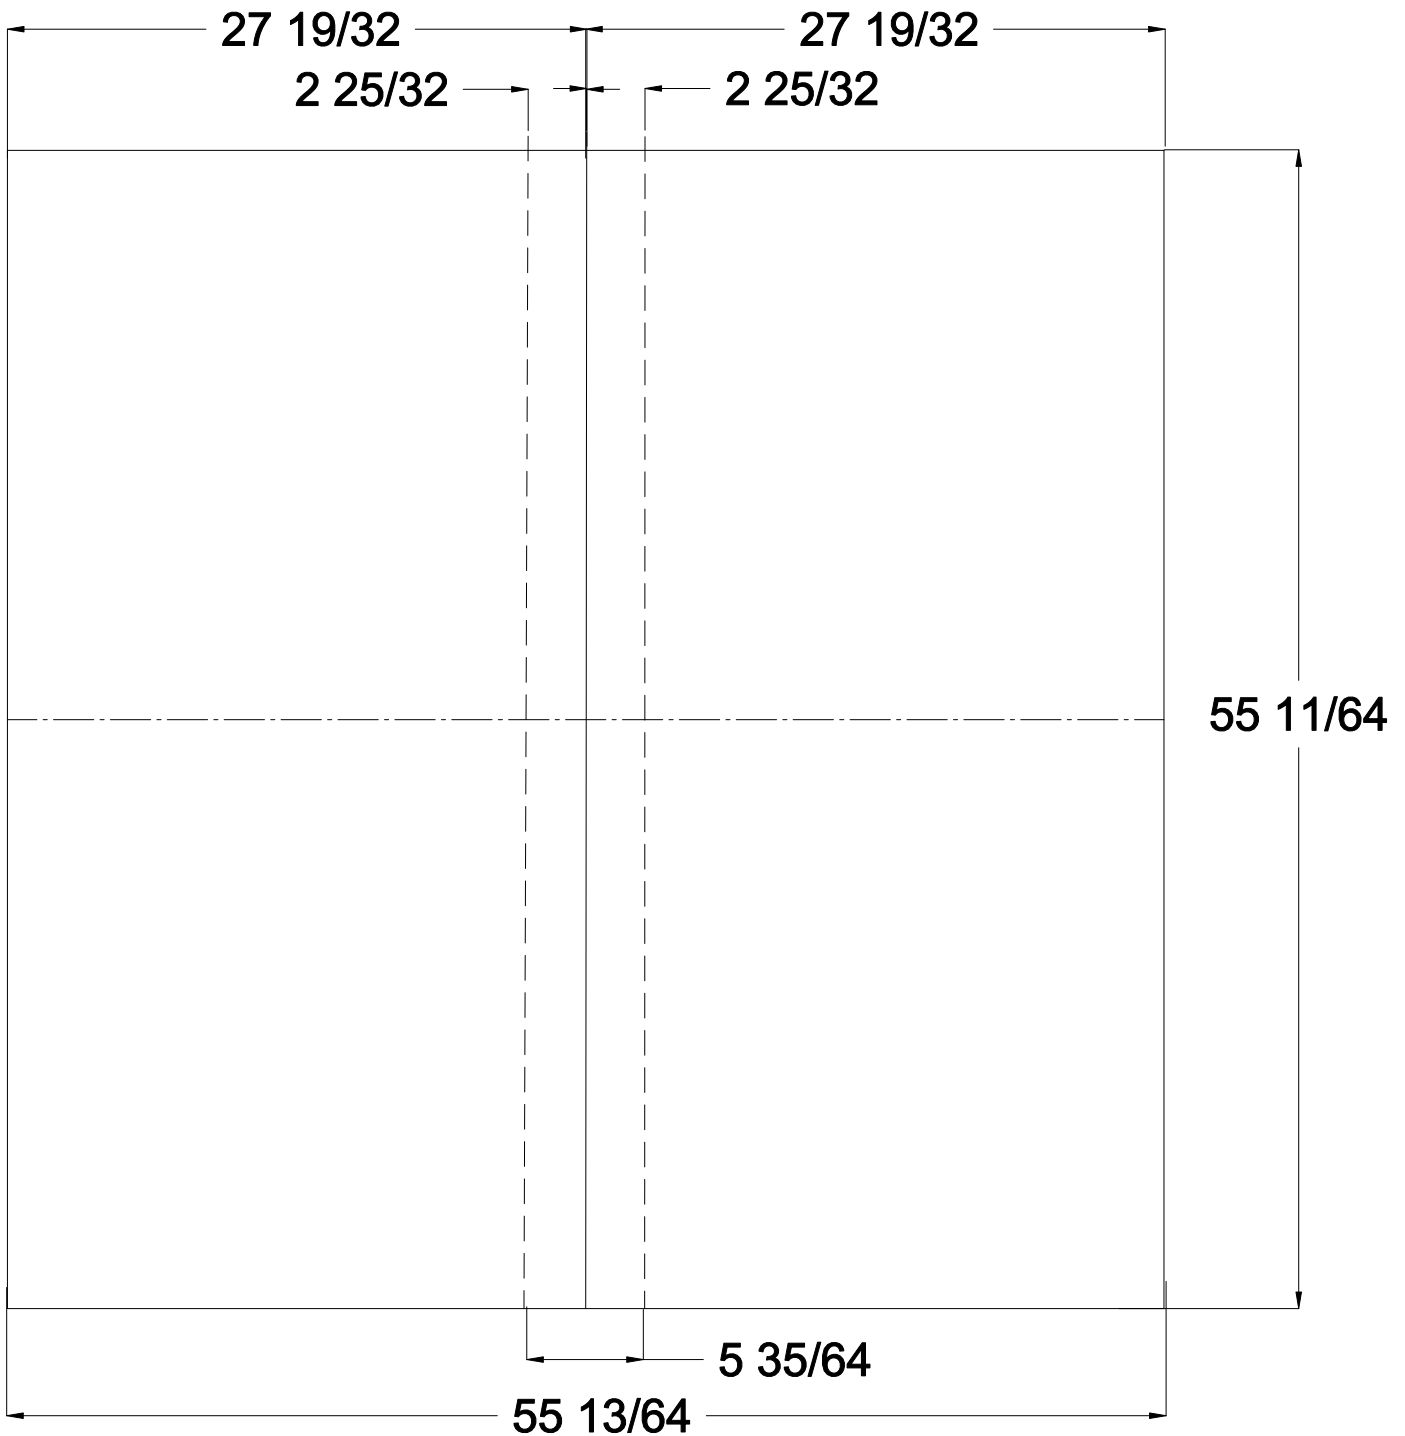

Schluter® - KERDI-SHOWER-L1400

Scale: N.T.S.