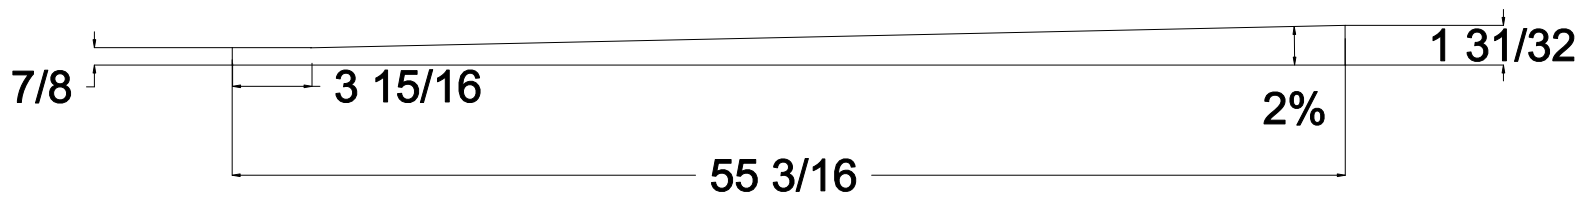

# Schluter<sup>®</sup> - KERDI-SHOWER-L1400S

Scale: N.T.S.