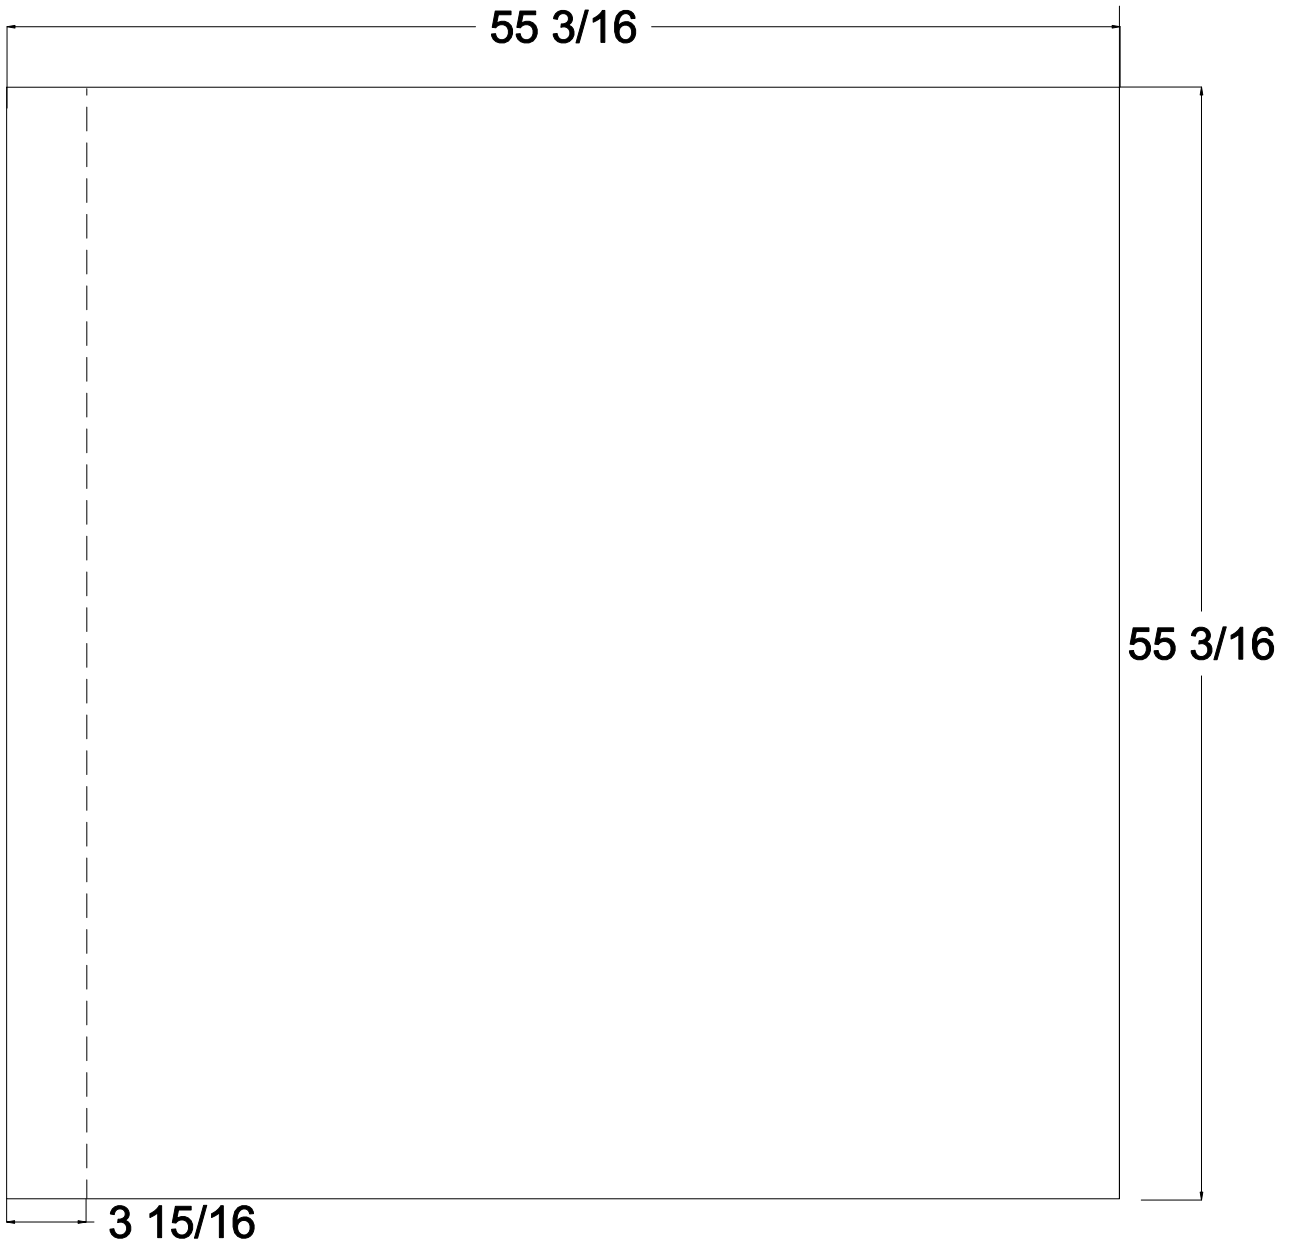

# Schluter<sup>®</sup> - KERDI-SHOWER-L1400S

Scale: N.T.S.