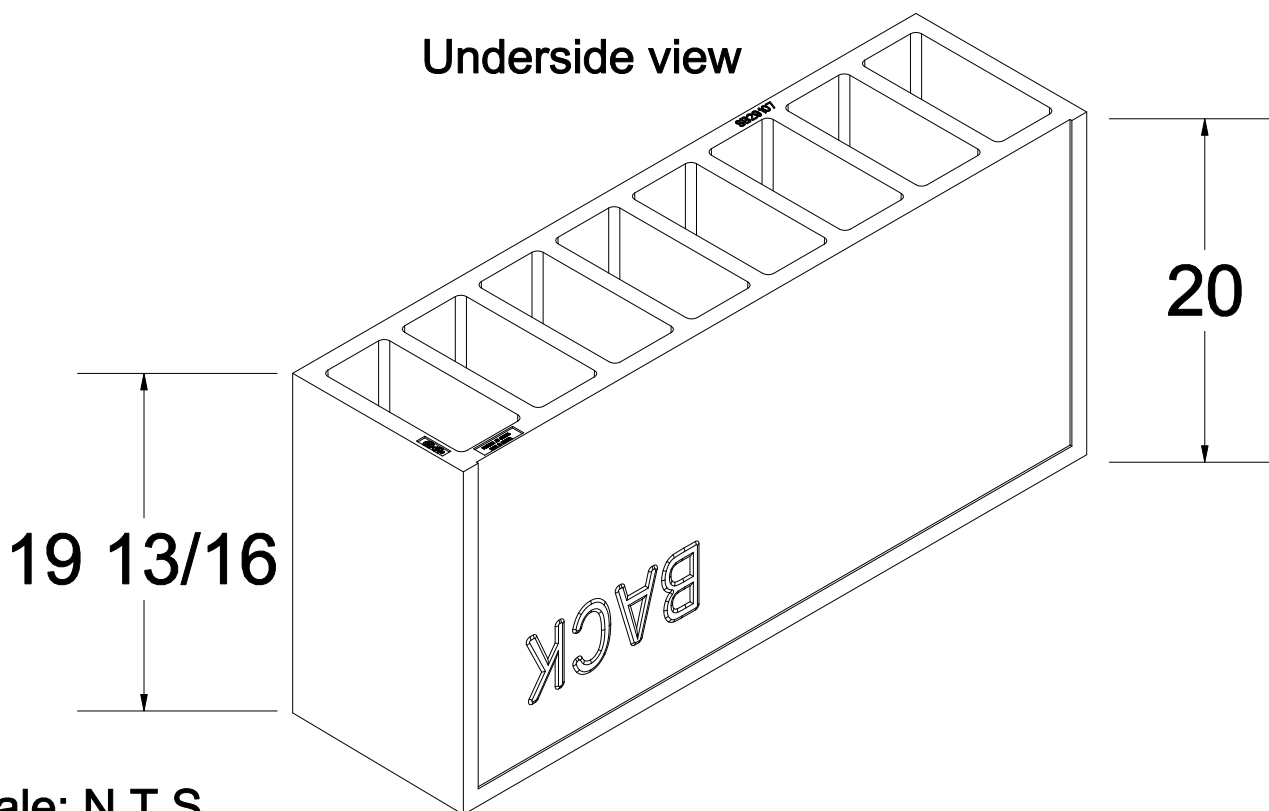

Schluter® - KERDI-SHOWER-SB29107

Top view

Underside view

Scale: N.T.S.