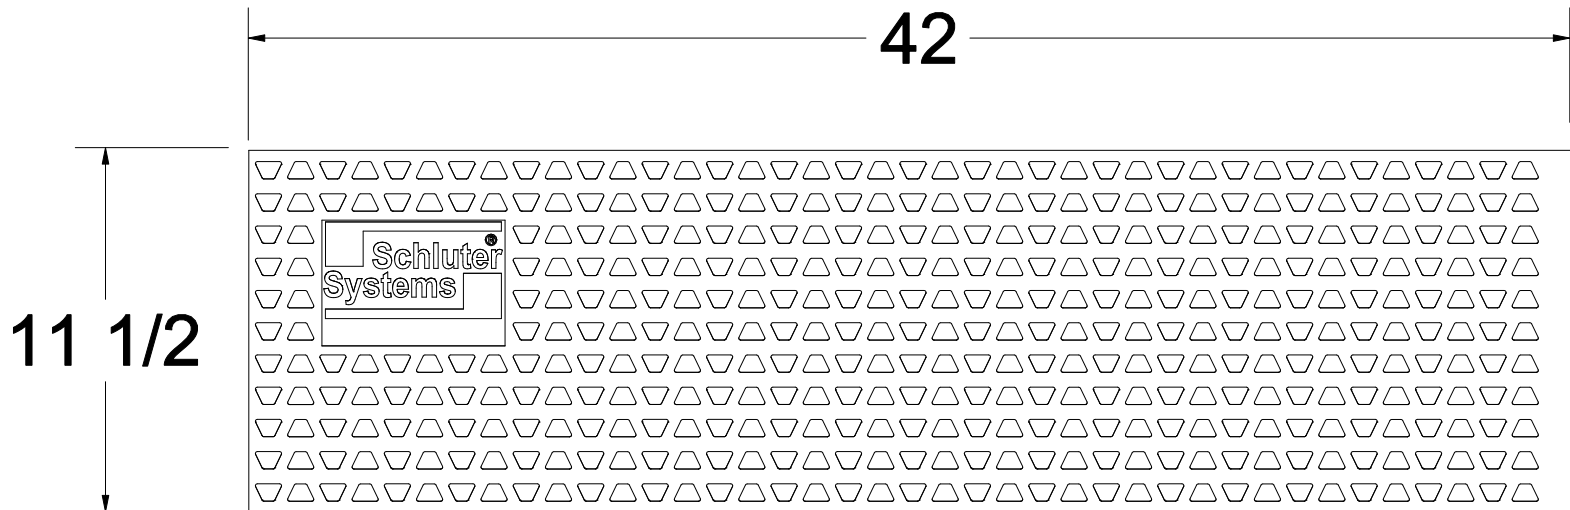

Schluter® - KERDI-SHOWER-SB29107

Top view

Underside view

Scale: N.T.S.