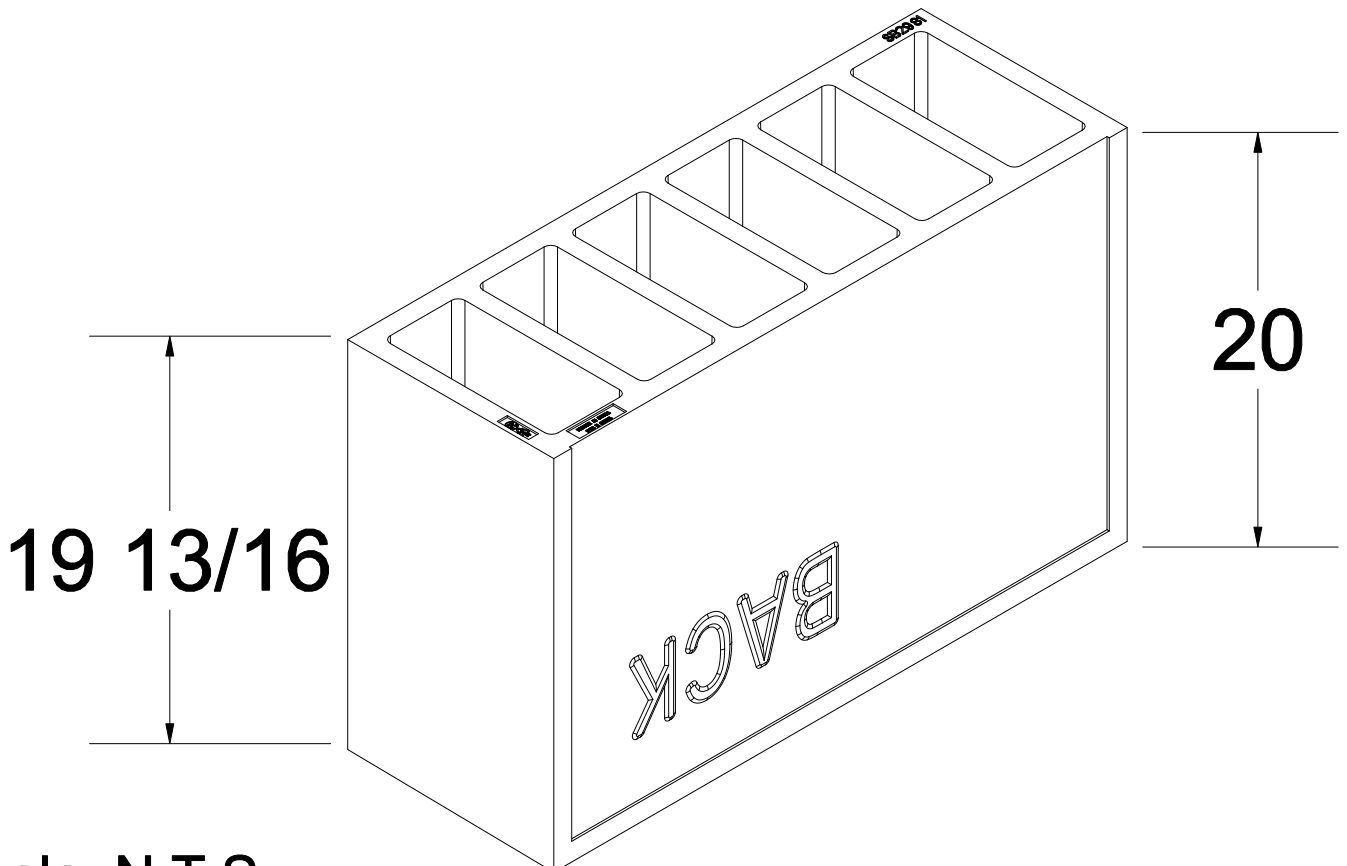

# Schluter<sup>®</sup> - KERDI-SHOWER-SB2981

Top view

Underside view

Scale: N.T.S.