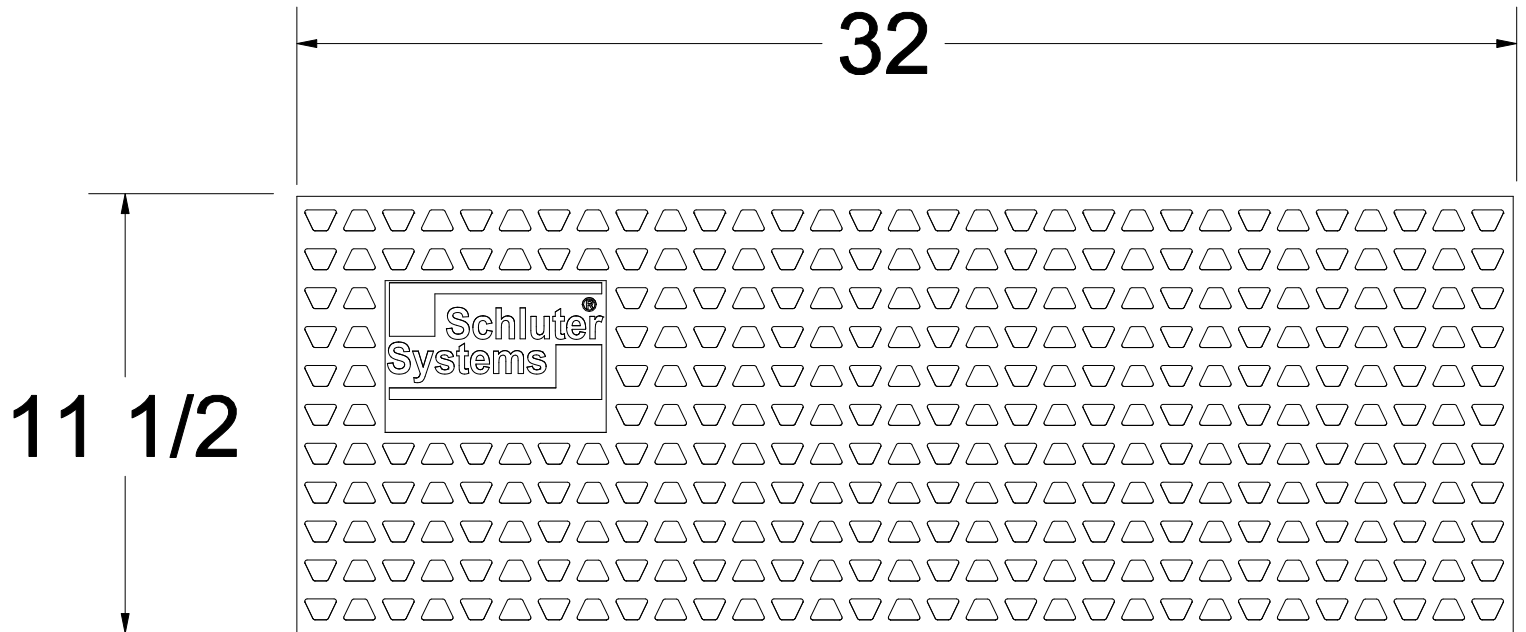

# Schluter<sup>®</sup> - KERDI-SHOWER-SB2981

Top view

Underside view

Scale: N.T.S.