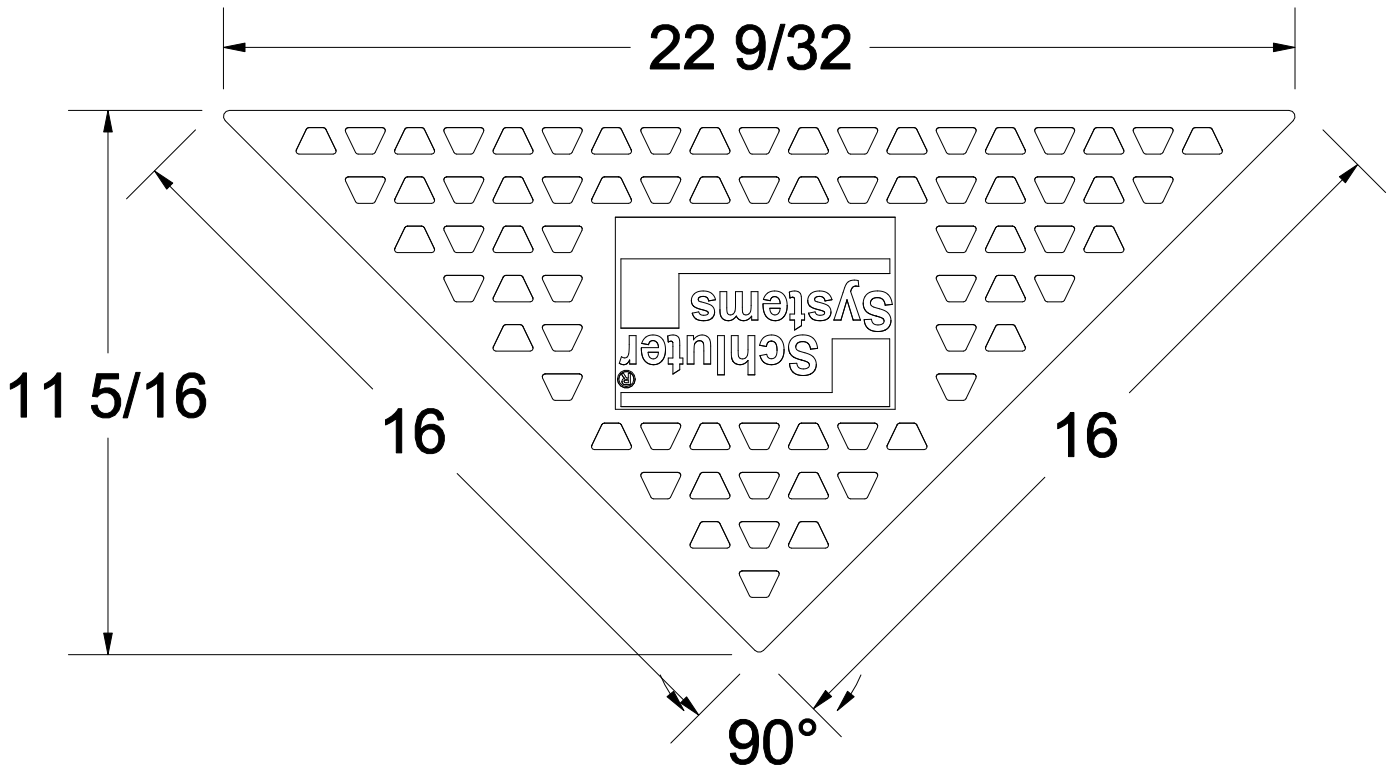

Schluter[®] - KERDI-SHOWER-SB41

Top view

Underside view

Scale: N.T.S.