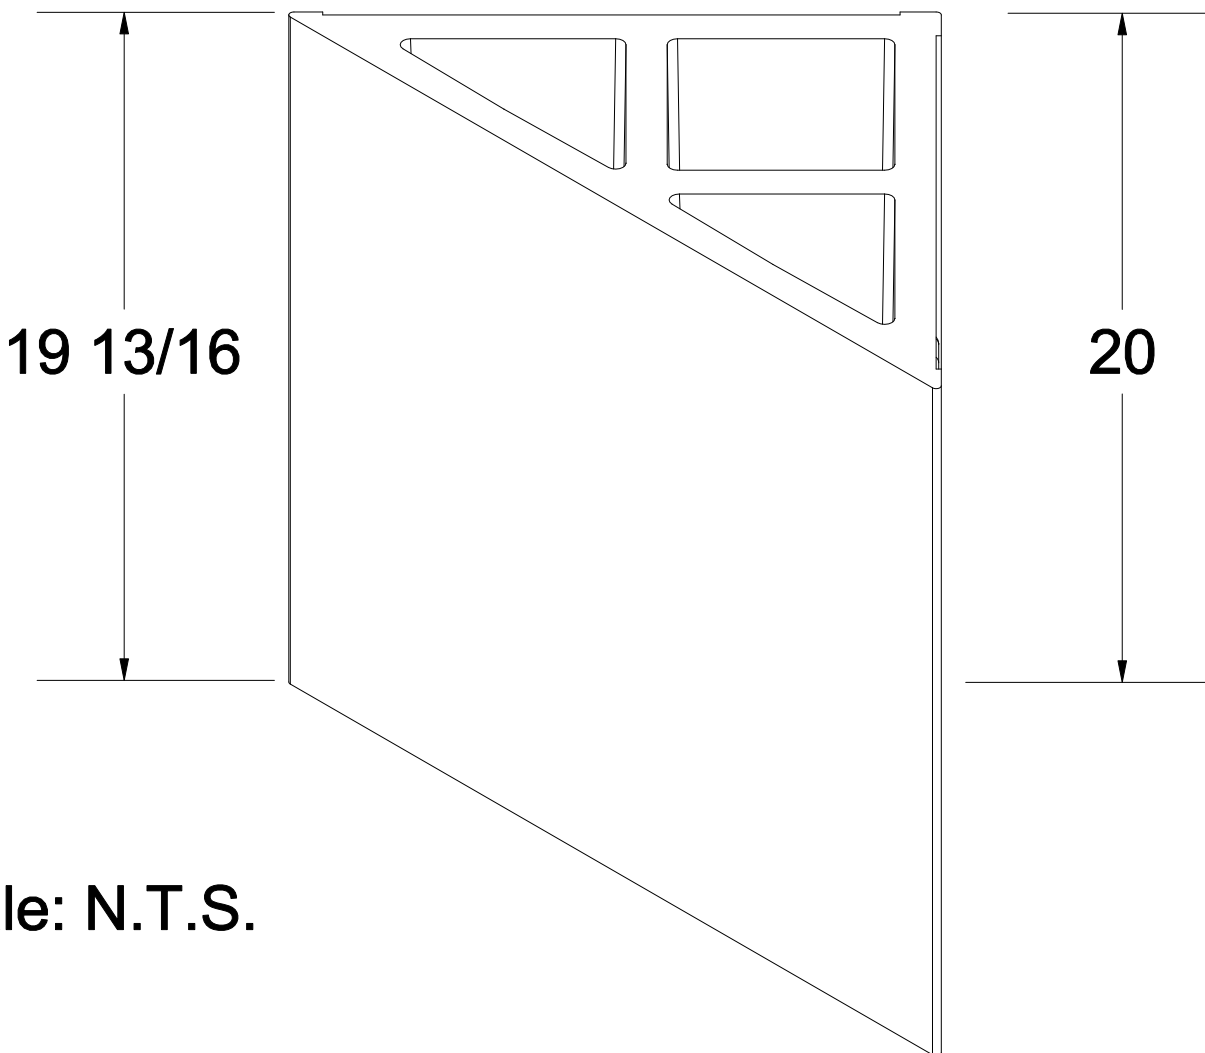

Schluter[®] - KERDI-SHOWER-SB41

Top view

Underside view

Scale: N.T.S.