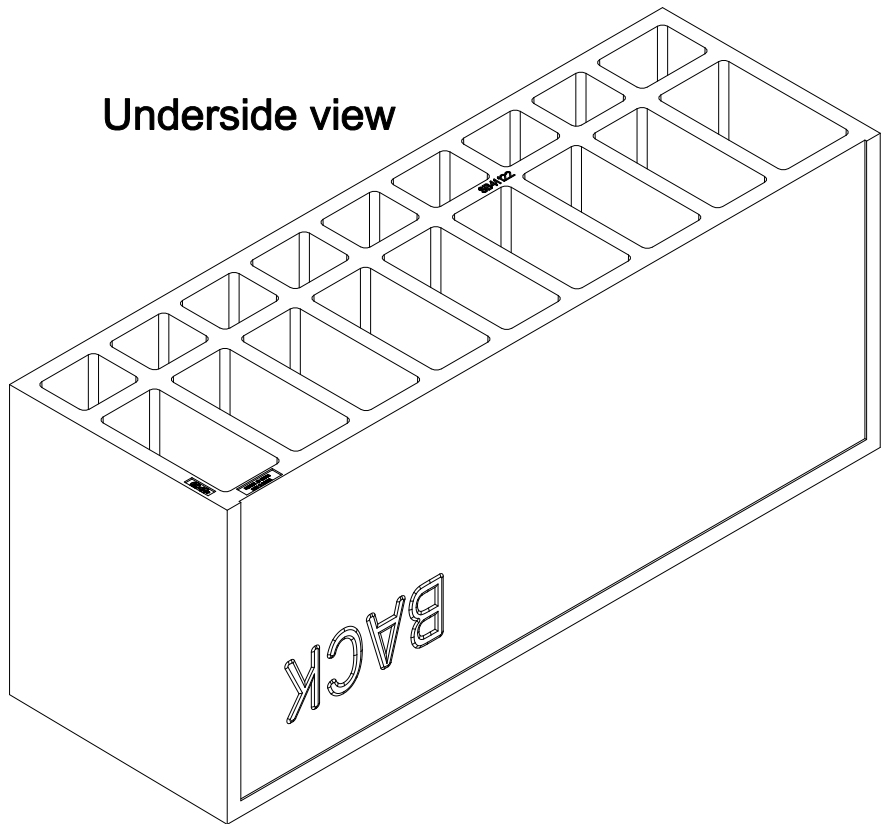

# Schluter® - KERDI-SHOWER-SB41122

Top view

48

16

Underside view

20

19 3/4

Scale: N.T.S.