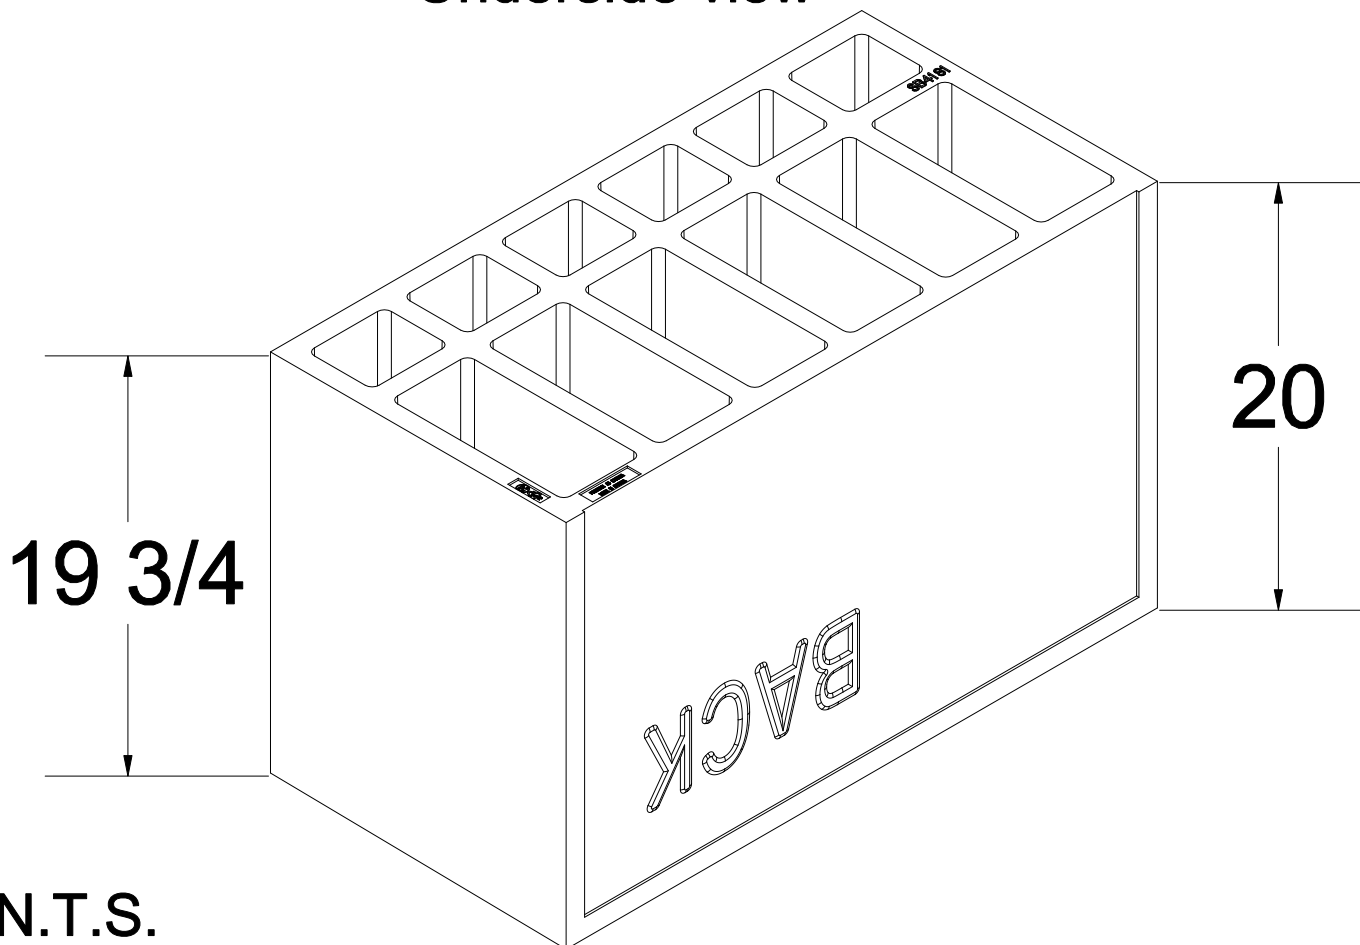

Schluter® - KERDI-SHOWER-SB4181

Top view

Underside view

Scale: N.T.S.