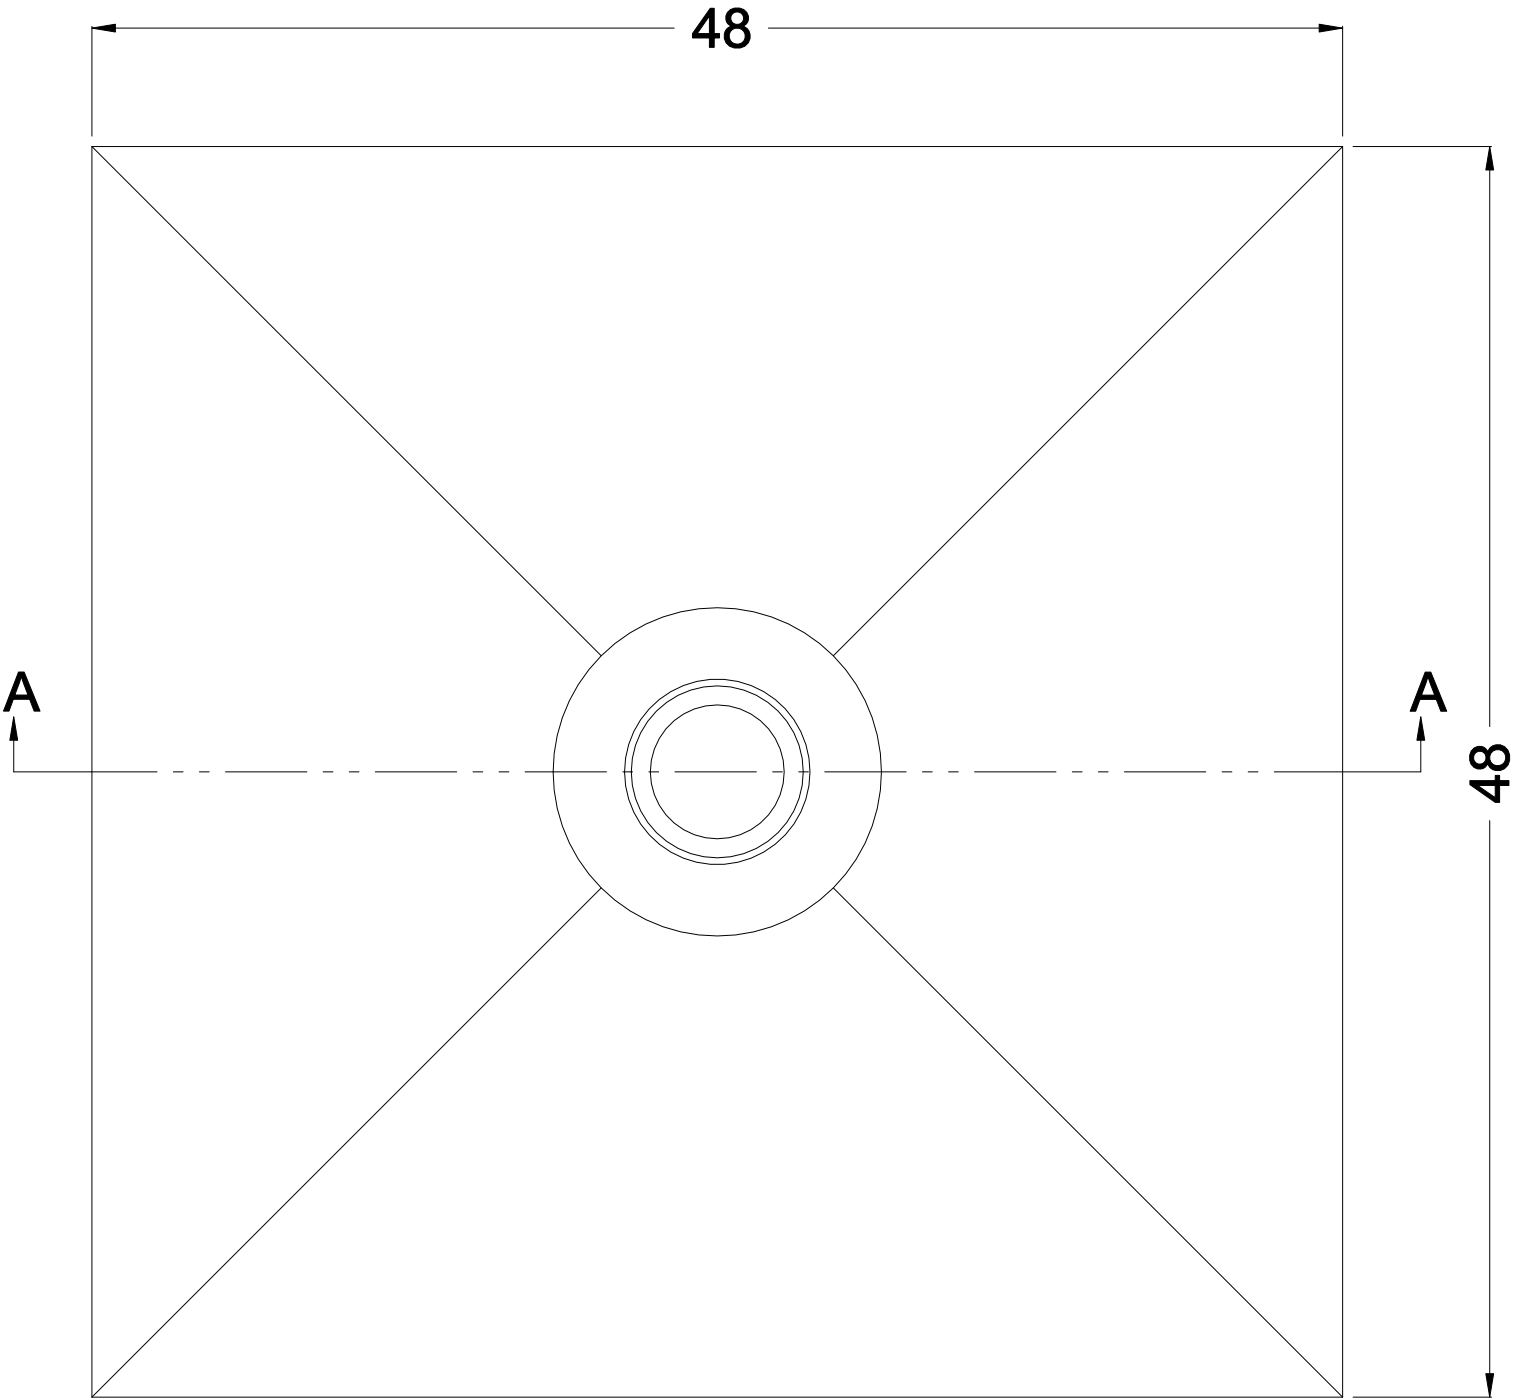

# Schluter® - KERDI-SHOWER-ST-122

Section A-A

Scale: N.T.S.