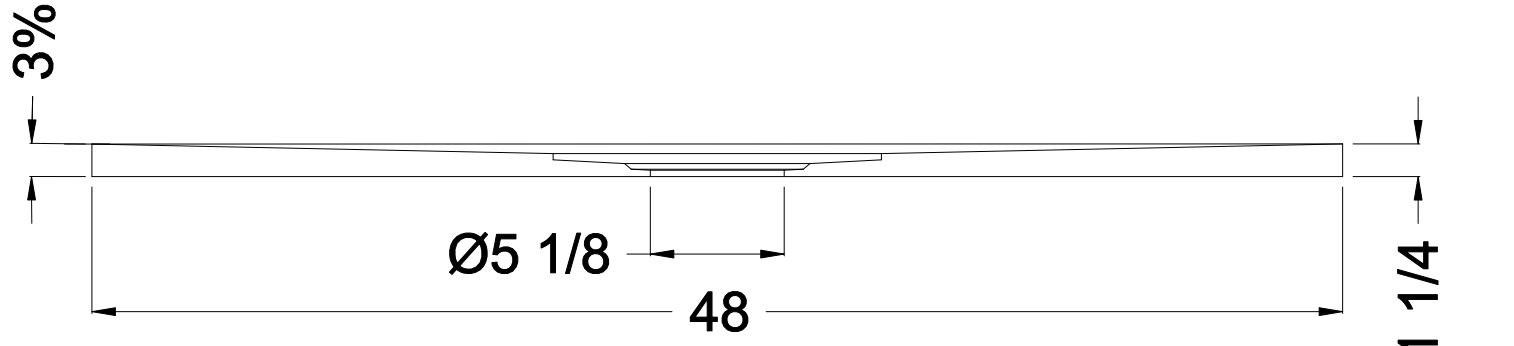

# Schluter® - KERDI-SHOWER-ST-122

Section A-A

Scale: N.T.S.