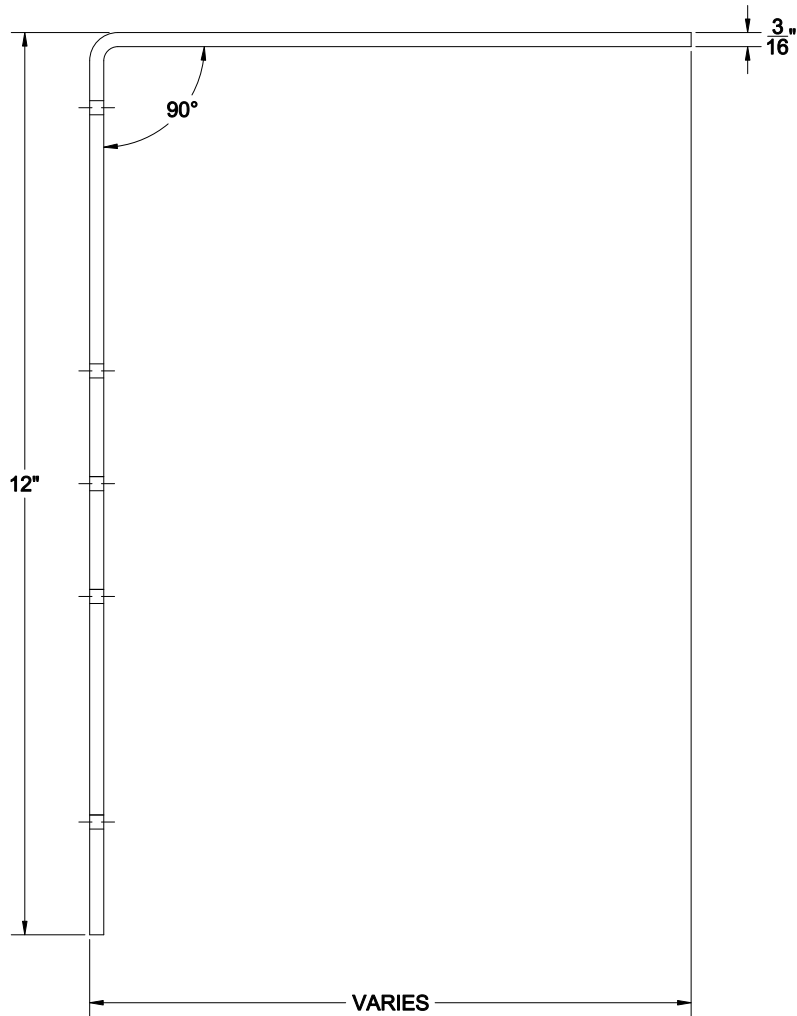

FLOATING SURFACE ADJUSTABLE BRACKET

12" VERTICAL

<u>LENGTH</u>	<u>PART NO.</u>
8"	FSAB08
10"	FSAB10
12"	FSAB12
14"	FSAB14
16"	FSAB16