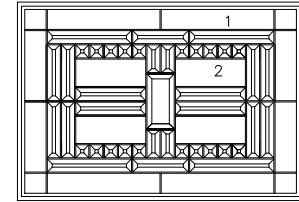

2280 ARTISAN

880 ARTISAN

2208 SQ ARTISAN

2264 ARTISAN

764 ARTISAN

2515 ARTISAN

2248 ARTISAN

848 ARTISAN

2215 ARTISAN

2236 ARTISAN

836 ARTISAN

**LEGEND:**

- 1: GRANITE GLASS
- 2: LUMINATING 1/8 REED
- NO NUMBER :CLEAR BEVEL

PATINA CAME/ZB 375/ZRH316  
 OFFSET SINGLE SIZE : 5/8