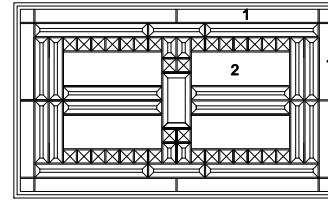

2280 ARTISAN

880 ARTISAN

2208 SQ ARTISAN

2264 ARTISAN

764 ARTISAN

2515 ARTISAN

2248 ARTISAN

848 ARTISAN

2215 ARTISAN

2236 ARTISAN

836 ARTISAN

**LEGEND:**

- 1: GRANITE GLASS
- 2: LUMINATING 1/8 REED
- NO NUMBER :CLEAR BEVEL

PATINA CAME/ZB 375/ZRH316  
 OFFSET SINGLE SIZE : 5/8