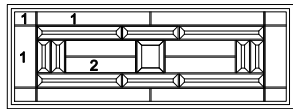

2280 ARTISAN

880 ARTISAN

2208 SQ ARTISAN

2264 ARTISAN

764 ARTISAN

2515 ARTISAN

2248 ARTISAN

848 ARTISAN

2215 ARTISAN

2236 ARTISAN

836 ARTISAN

**LEGEND:**

- 1: GRANITE GLASS
- 2: LUMINATING 1/8 REED
- NO NUMBER :CLEAR BEVEL

PATINA CAME/ZB 375/ZRH316  
 OFFSET SINGLE SIZE : 5/8