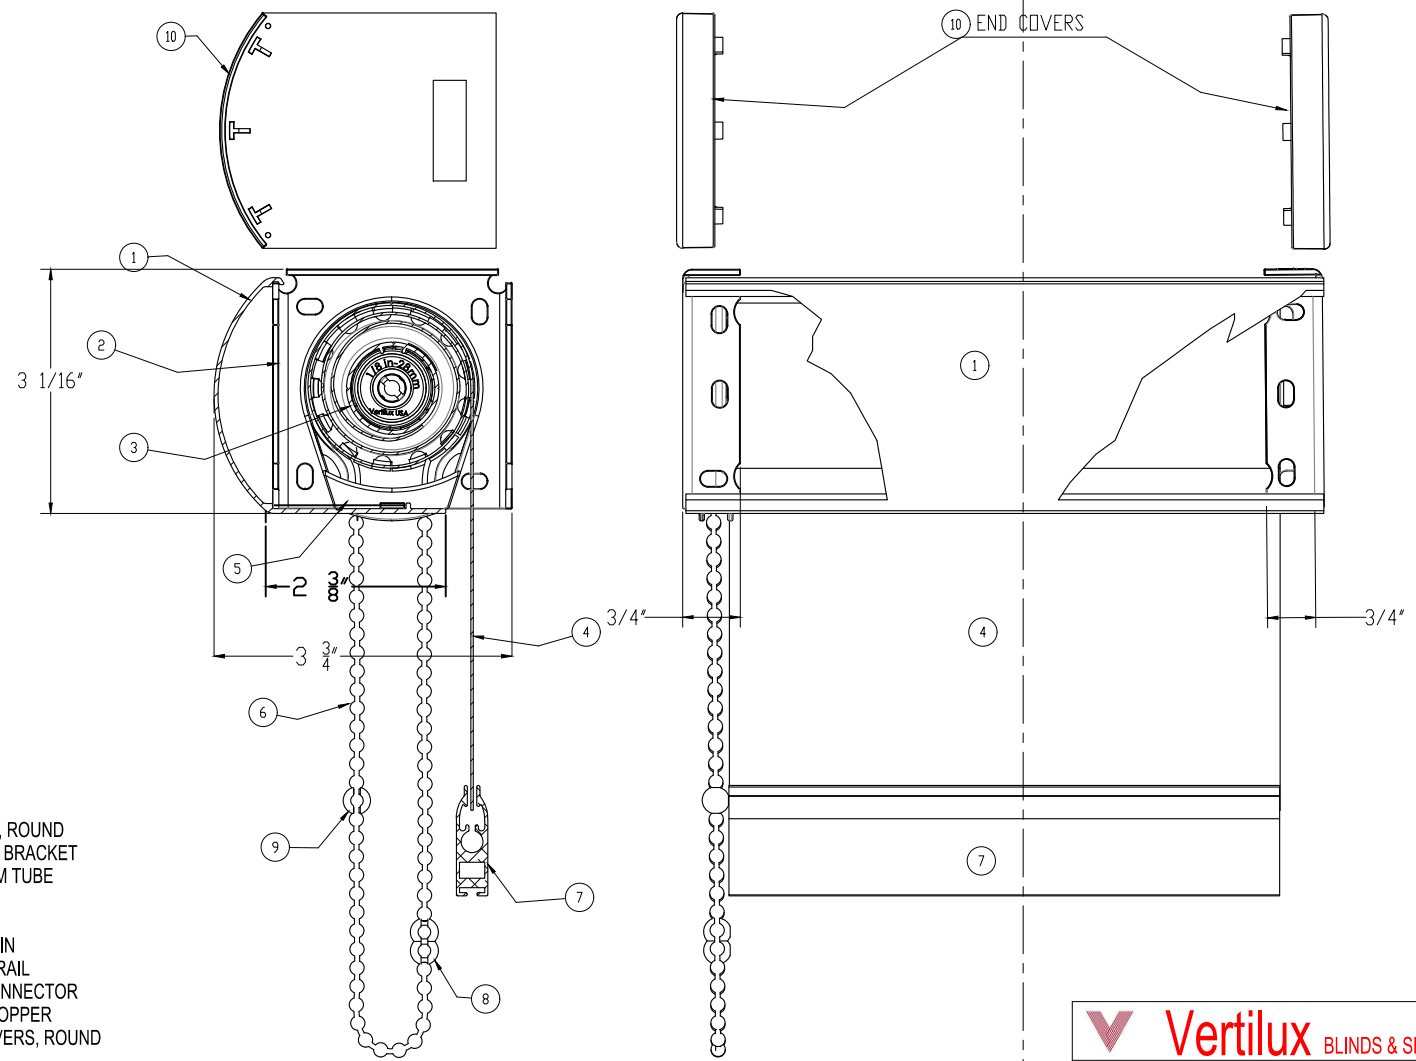

12 11 10 9 8 7 6 5H 4 3 2 1

H  
G  
F  
E  
D  
C  
B  
A

ALL COMPONENTS AVAILABLE IN 5 COLORS

- NOTES:
- 1.- 3" FASCIA, ROUND
  - 2.- 3" FASCIA BRACKET
  - 3.- ALUMINUM TUBE
  - 4.- FABRIC
  - 5.- CLUTCH
  - 6.- BALL CHAIN
  - 7.- BOTTOM RAIL
  - 8.- CHAIN CONNECTOR
  - 9.- CHAIN STOPPER
  - 10.- END COVERS, ROUND

SECTION H-H  
NOT TO SCALE

**Vertilux** BLINDS & SHADES

TITLE 3 INCH FASCIA, CURVED  
ITEM #0-154-FA-PAR3X

SHEET 1 OF 1

12 11 10 9 8 7 6 5H 4 3 2 1