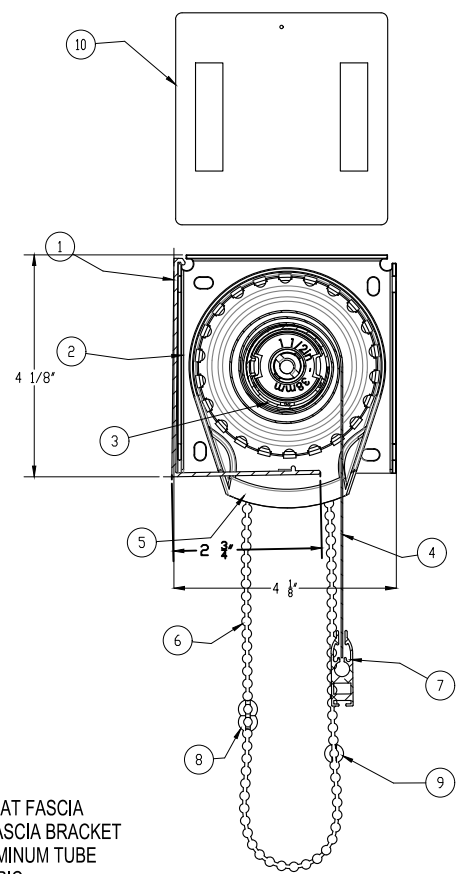

ALL COMPONENTS AVAILABLE IN 5 COLORS

SECTION C-C
NOT TO SCALE

NOTES:

- 1.- 4" FLAT FASCIA
- 2.- 4" FASCIA BRACKET
- 3.- ALUMINUM TUBE
- 4.- FABRIC
- 5.- CLUTCH
- 6.- BALL CHAIN
- 7.- BOTTOM RAIL
- 8.- CHAIN CONNECTOR
- 9.- CHAIN STOPPER
- 10.- END COVERS

TITLE 4 INCH FLAT FASCIA
ITEM #0-154-FA-PAF4X