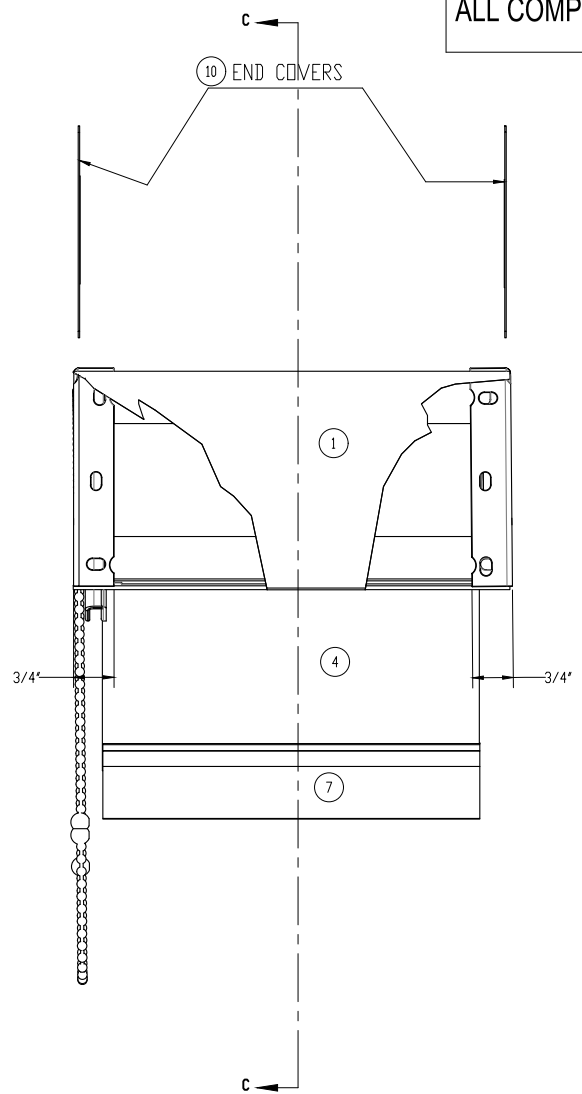

ALL COMPONENTS AVAILABLE IN 5 COLORS

SECTION C-C
NOT TO SCALE

NOTES:

- 1.- 4" FLAT FASCIA
- 2.- 4" FASCIA BRACKET
- 3.- ALUMINUM TUBE
- 4.- FABRIC
- 5.- CLUTCH
- 6.- BALL CHAIN
- 7.- BOTTOM RAIL
- 8.- CHAIN CONNECTOR
- 9.- CHAIN STOPPER
- 10.- END COVERS

TITLE 4 INCH FLAT FASCIA
ITEM #0-154-FA-PAF4X