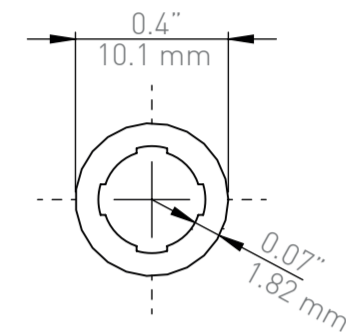

Neolux Bottomrail I
0-159-AL-0002X

Neolux Neox Bottomrail
0-159-AL-0006X

0-159-AL-0003X

Neolux Bottomrail II
0-159-AL-0004X

Neolux - Supreme Aluminum
0-159-AL-01XXX

0-159-AL-05XXX

INNER TUBE

OUTER TUBE

SCALE 2:1

SCALE 2:1

Vertilux BLINDS & SHADES

TITLE
NEOLUX BOTTOM RAILS