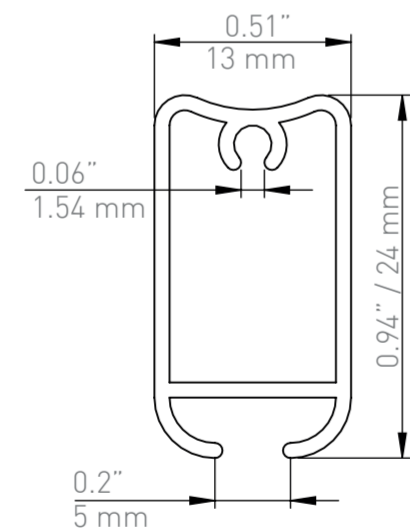

Neolux Bottomrail I
0-159-AL-0002X

Neolux Neox Bottomrail
0-159-AL-0006X

0-159-AL-0003X

Neolux Bottomrail II
0-159-AL-0004X

Neolux - Supreme Aluminum
0-159-AL-01XXX

0-159-AL-05XXX

INNER TUBE

OUTER TUBE

SCALE 2:1

SCALE 2:1

Vertilux BLINDS & SHADES

TITLE
NEOLUX BOTTOM RAILS