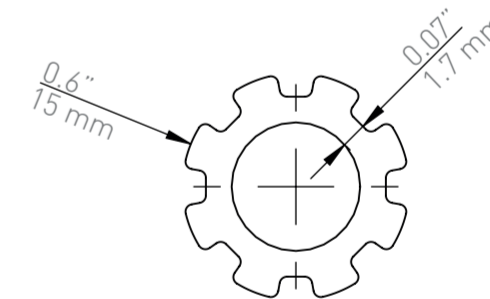

Neolux Bottomrail I
0-159-AL-0002X

Neolux Neox Bottomrail
0-159-AL-0006X

0-159-AL-0003X

Neolux Bottomrail II
0-159-AL-0004X

Neolux - Supreme Aluminum
0-159-AL-01XXX

0-159-AL-05XXX

INNER TUBE

OUTER TUBE

SCALE 2:1

SCALE 2:1

Vertilux BLINDS & SHADES

TITLE
NEOLUX BOTTOM RAILS