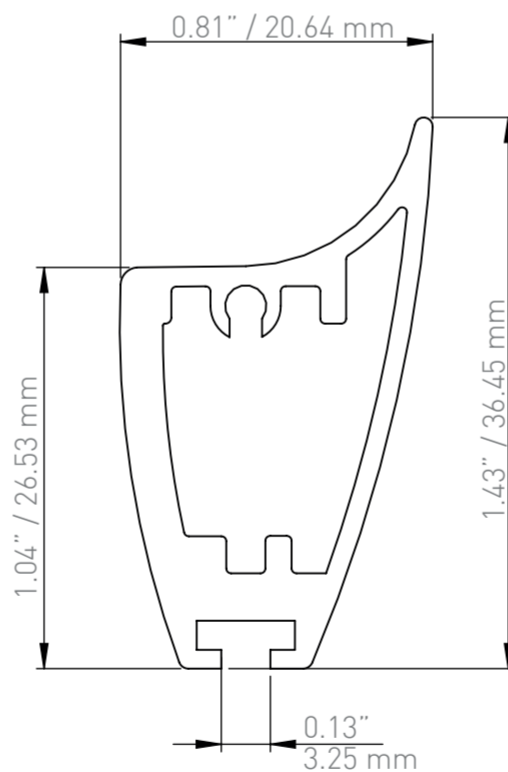

Neolux Bottomrail I
0-159-AL-0002X

Neolux Neox Bottomrail
0-159-AL-0006X

0-159-AL-0003X

Neolux Bottomrail II
0-159-AL-0004X

Neolux - Supreme Aluminum
0-159-AL-01XXX

0-159-AL-05XXX

INNER TUBE

OUTER TUBE

SCALE 2:1

SCALE 2:1

Vertilux BLINDS & SHADES

TITLE
NEOLUX BOTTOM RAILS