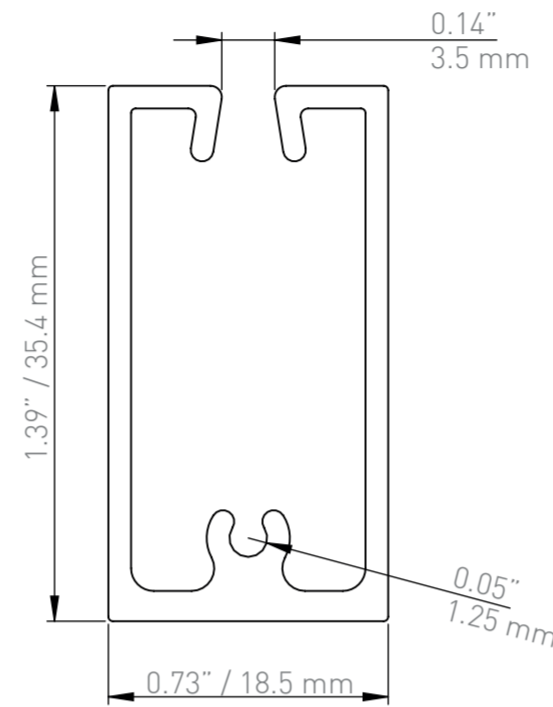

Neolux Bottomrail I
0-159-AL-0002X

Neolux Neox Bottomrail
0-159-AL-0006X

0-159-AL-0003X

Neolux Bottomrail II
0-159-AL-0004X

Neolux - Supreme Aluminum
0-159-AL-01XXX

0-159-AL-05XXX

INNER TUBE

OUTER TUBE

SCALE 2:1

SCALE 2:1

Vertilux BLINDS & SHADES

TITLE
NEOLUX BOTTOM RAILS