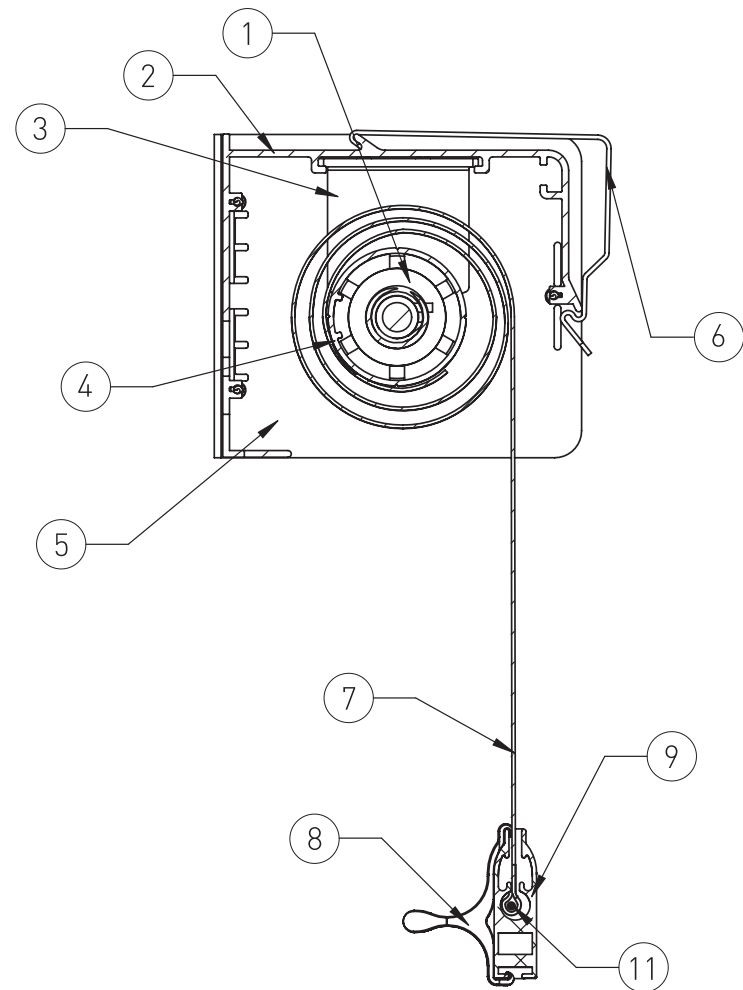

12 11 10 9 8 7 6 5 4 3 2 1

H  
G  
F  
E  
D  
C  
B  
A

- RIGHT SIDE VIEW -

SECTION A-A

- LEFT SIDE VIEW -

- 1.- V12 SYSTEM - SPRING ROLLER SET
- 2.- CASSETTE 100 FLAT
- 3.- CASSETTE 100 BRACKET - TM
- 4.- 1 1/4" (32mm) ALUMINUM TUBE
- 5.- CASSETTE 100 PLASTIC COVER
- 6.- CASSETTE 100/120/Q-BOX MOUNTING BRACKET

- 7.- FABRIC
- 8.- CLEAR PLASTIC HANDLE
- 9.- BOTTOM RAIL
- 10.- END CAP SCREWS
- 11.- FIBERGLASS INSERT
- 12.- PLASTIC END CAP FOR BOTTOM RAIL

**Vertilux** BLINDS & SHADES

TITLE V12 SYSTEM - 1 1/4" (32mm)