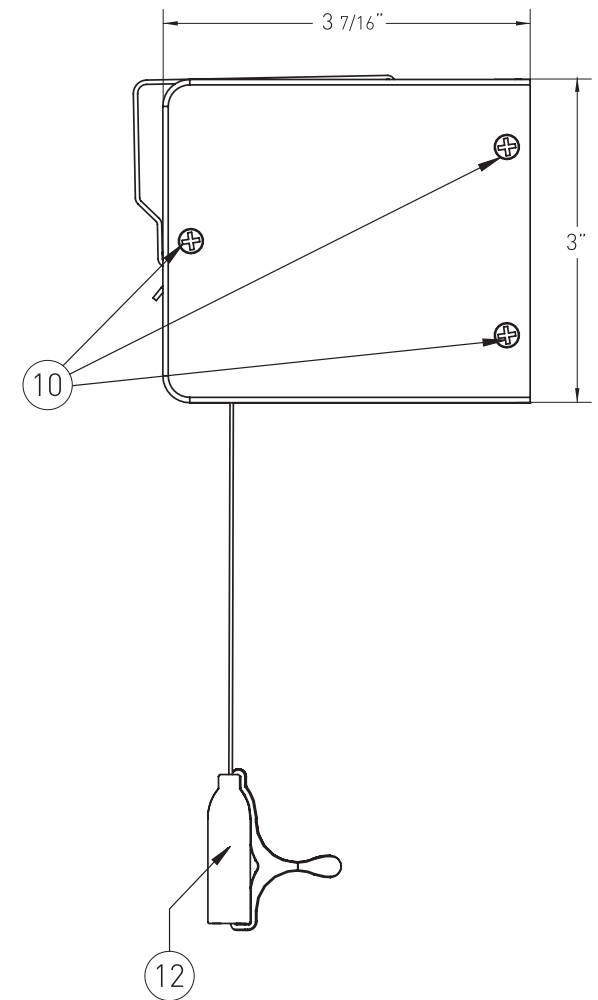

12 11 10 9 8 7 6 5 4 3 2 1

H  
G  
F  
E  
D  
C  
B  
A

- RIGHT SIDE VIEW -

SECTION A-A

- LEFT SIDE VIEW -

- 1.- V12 SYSTEM - SPRING ROLLER SET
- 2.- CASSETTE 100 FLAT
- 3.- CASSETTE 100 BRACKET - TM
- 4.- 1 1/4" (32mm) ALUMINUM TUBE
- 5.- CASSETTE 100 PLASTIC COVER
- 6.- CASSETTE 100/120/Q-BOX MOUNTING BRACKET

- 7.- FABRIC
- 8.- CLEAR PLASTIC HANDLE
- 9.- BOTTOM RAIL
- 10.- END CAP SCREWS
- 11.- FIBERGLASS INSERT
- 12.- PLASTIC END CAP FOR BOTTOM RAIL

**Vertilux** BLINDS & SHADES

TITLE V12 SYSTEM - 1 1/4" (32mm)