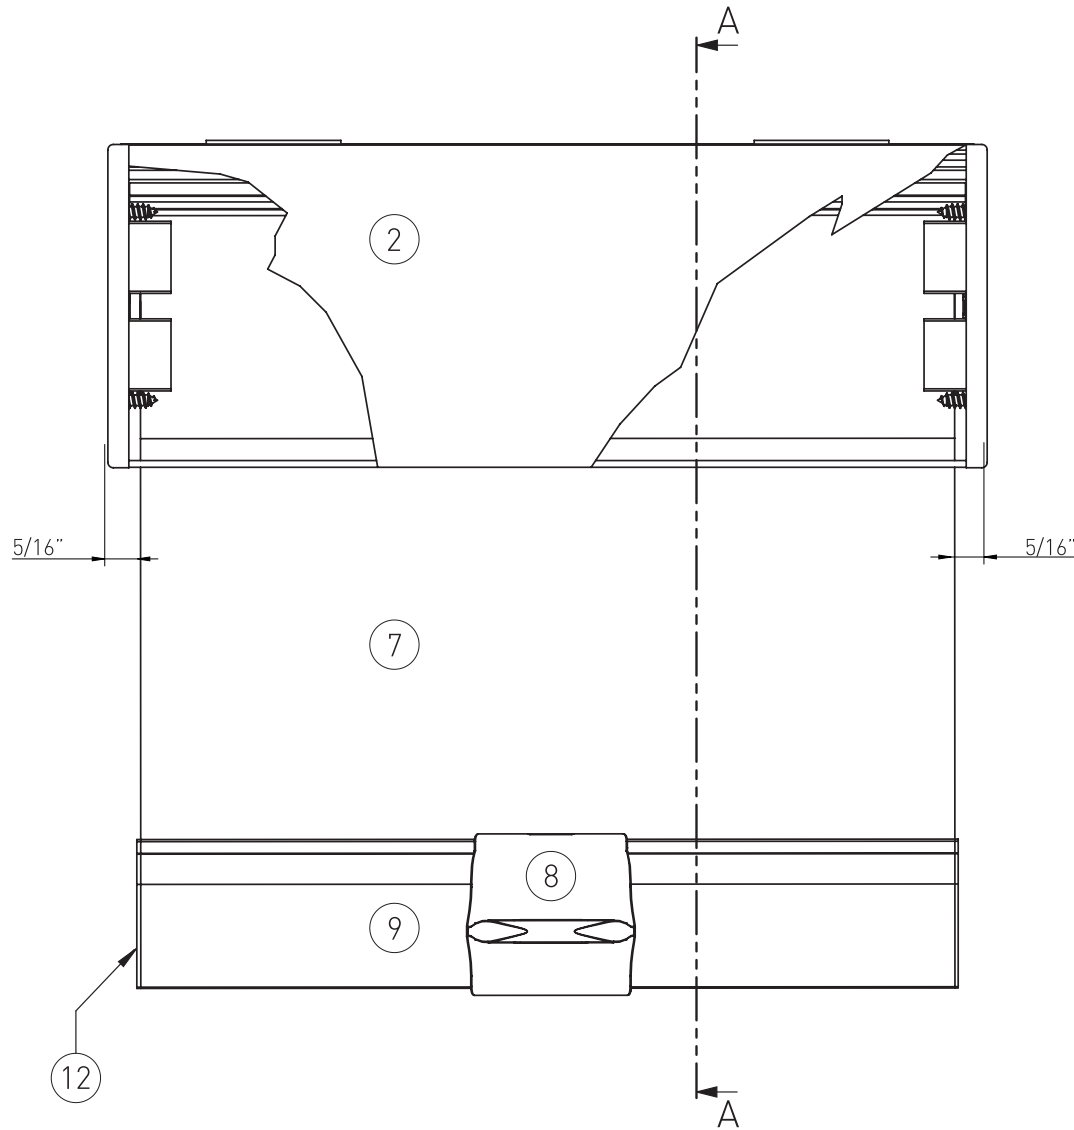

12 11 10 9 8 7 6 5 4 3 2 1

H  
G  
F  
E  
D  
C  
B  
A

- RIGHT SIDE VIEW -

SECTION A-A

- LEFT SIDE VIEW -

- 1.- V12 SYSTEM - SPRING ROLLER SET
- 2.- CASSETTE 100 FLAT
- 3.- CASSETTE 100 BRACKET - TM
- 4.- 1 1/4" (32mm) ALUMINUM TUBE
- 5.- CASSETTE 100 PLASTIC COVER
- 6.- CASSETTE 100/120/Q-BOX MOUNTING BRACKET

- 7.- FABRIC
- 8.- CLEAR PLASTIC HANDLE
- 9.- BOTTOM RAIL
- 10.- END CAP SCREWS
- 11.- FIBERGLASS INSERT
- 12.- PLASTIC END CAP FOR BOTTOM RAIL

**Vertilux** BLINDS & SHADES

TITLE V12 SYSTEM - 1 1/4" (32mm)