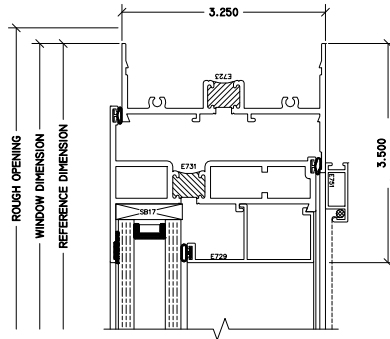

WINTECH
An Employee Owned Company

320 PO - ROTO

1 PO HEAD
320 PO

3 PO LJAMB
320 PO

4 PO RJAMB
320 PO

2 PO SILL
320 PO