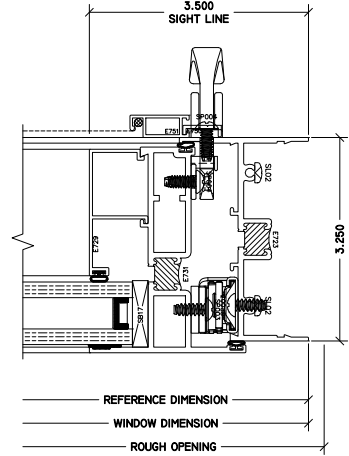

WINTECH
An Employee Owned Company

320 PO - ROTO

1 PO HEAD
320 PO

3 PO LJAMB
320 PO

4 PO RJAMB
320 PO

2 PO SILL
320 PO