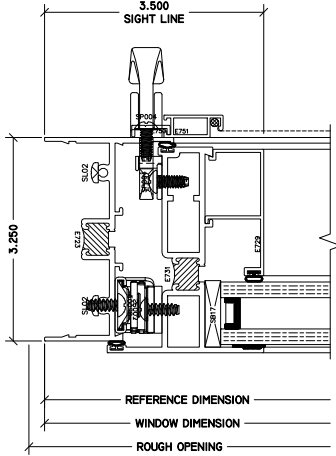

WINTECH
An Employee Owned Company

320 PO - ROTO

1 PO HEAD
320 PO

3 PO LJAMB
320 PO

4 PO RJAMB
320 PO

2 PO SILL
320 PO