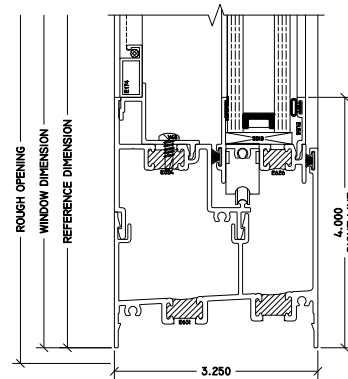

# 3210 OX SLIDER - 10 LB SILL

**1** FX HEAD  
3210 HS

**2** OP HEAD  
3210 HS

**3** FX SILL  
3210 HS

**4** OP SILL  
3210 HS

**5** FX JAMB  
3210 HS

**6** OX MTG RAIL  
3210 HS

**7** OP JAMB  
3210 HS