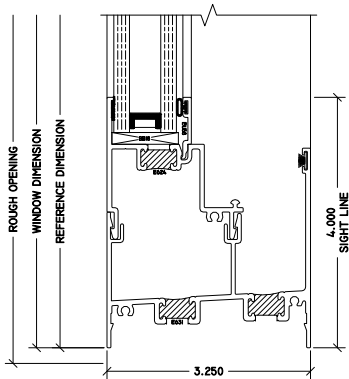

# 3210 OX SLIDER - 10 LB SILL

**1** FX HEAD  
3210 HS

**2** OP HEAD  
3210 HS

**3** FX SILL  
3210 HS

**4** OP SILL  
3210 HS

**5** FX JAMB  
3210 HS

**6** OX MTG RAIL  
3210 HS

**7** OP JAMB  
3210 HS