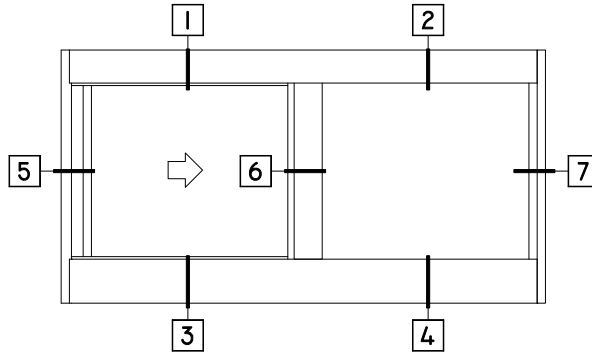

WINTech
An Employee Owned Company

3210 XO SLIDER - 7.5 LB SILL

1 OP HEAD
3210 HS

2 FX HEAD
3210 HS

3 OP SILL
3210 HS

4 FX SILL
3210 HS

5 OP JAMB
3210 HS

6 XO MTG RAIL
3210 HS

7 FX JAMB
3210 HS