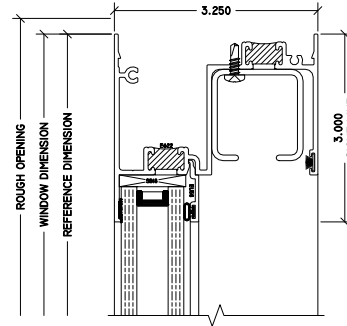

WINTech
An Employee Owned Company

3210 XO SLIDER - 7.5 LB SILL

1 OP HEAD
3210 HS

2 FX HEAD
3210 HS

3 OP SILL
3210 HS

4 FX SILL
3210 HS

5 OP JAMB
3210 HS

6 XO MTG RAIL
3210 HS

7 FX JAMB
3210 HS