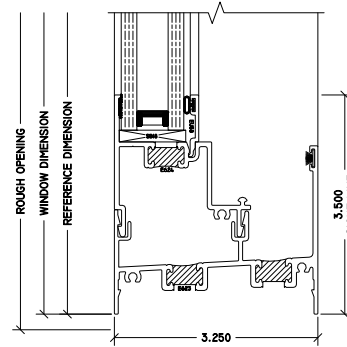

WINTech
An Employee Owned Company

3210 XO SLIDER - 7.5 LB SILL

1 OP HEAD
3210 HS

2 FX HEAD
3210 HS

3 OP SILL
3210 HS

4 FX SILL
3210 HS

5 OP JAMB
3210 HS

6 XO MTG RAIL
3210 HS

7 FX JAMB
3210 HS