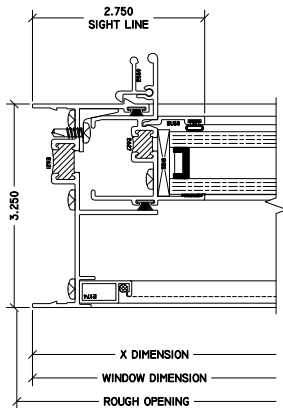

WINTech
An Employee Owned Company

3210 XO SLIDER - 7.5 LB SILL

1 OP HEAD
3210 HS

2 FX HEAD
3210 HS

3 OP SILL
3210 HS

4 FX SILL
3210 HS

5 OP JAMB
3210 HS

6 XO MTG RAIL
3210 HS

7 FX JAMB
3210 HS