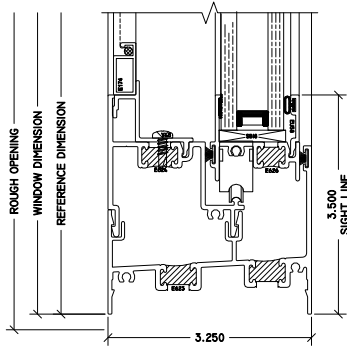

WINTech
An Employee Owned Company

3210 XO SLIDER - 7.5 LB SILL

1 OP HEAD
3210 HS

2 FX HEAD
3210 HS

3 OP SILL
3210 HS

4 FX SILL
3210 HS

5 OP JAMB
3210 HS

6 XO MTG RAIL
3210 HS

7 FX JAMB
3210 HS