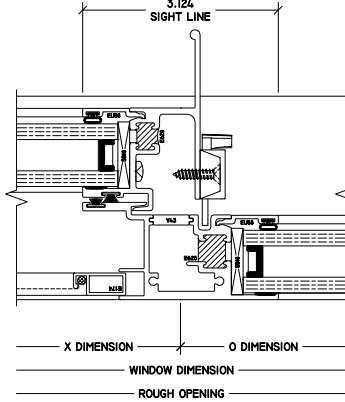

WINTech
An Employee Owned Company

3210 XO SLIDER - 7.5 LB SILL

1 OP HEAD
3210 HS

2 FX HEAD
3210 HS

3 OP SILL
3210 HS

4 FX SILL
3210 HS

5 OP JAMB
3210 HS

6 XO MTG RAIL
3210 HS

7 FX JAMB
3210 HS