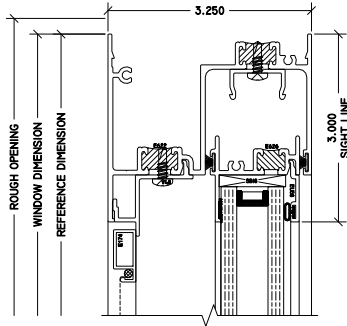

WINTech
An Employee Owned Company

3210 XO SLIDER - 7.5 LB SILL

1 OP HEAD
3210 HS

2 FX HEAD
3210 HS

3 OP SILL
3210 HS

4 FX SILL
3210 HS

5 OP JAMB
3210 HS

6 XO MTG RAIL
3210 HS

7 FX JAMB
3210 HS