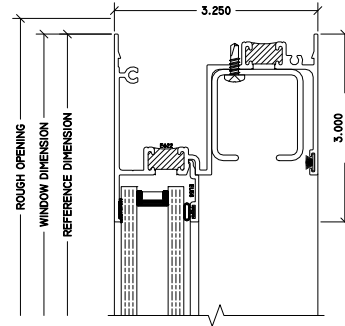

WINTECH
An Employee Owned Company

3210 XOX SLIDER - 10 LB SILL

1 OP HEAD
3210 HS

2 FX HEAD
3210 HS

3 OP SILL
3210 HS

4 FX SILL
3210 HS

5 OP JAMB
3210 HS

6 XO MTG RAIL
3210 HS

7 OX MTG RAIL
3210 HS

8 OP JAMB
3210 HS