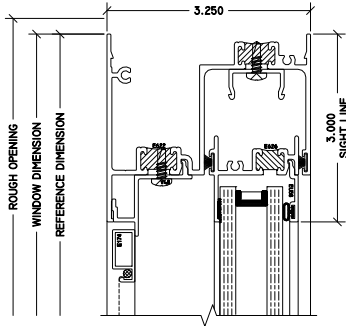

WINTECH
An Employee Owned Company

3210 XOX SLIDER - 10 LB SILL

1 OP HEAD
3210 HS

2 FX HEAD
3210 HS

3 OP SILL
3210 HS

4 FX SILL
3210 HS

5 OP JAMB
3210 HS

6 XO MTG RAIL
3210 HS

7 OX MTG RAIL
3210 HS

8 OP JAMB
3210 HS