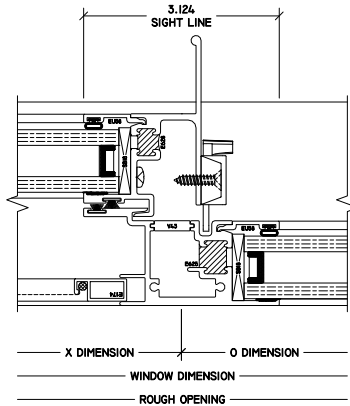

WINTECH
An Employee Owned Company

3210 XOX SLIDER - 10 LB SILL

1 OP HEAD
3210 HS

2 FX HEAD
3210 HS

3 OP SILL
3210 HS

4 FX SILL
3210 HS

5 OP JAMB
3210 HS

6 XO MTG RAIL
3210 HS

7 OX MTG RAIL
3210 HS

8 OP JAMB
3210 HS