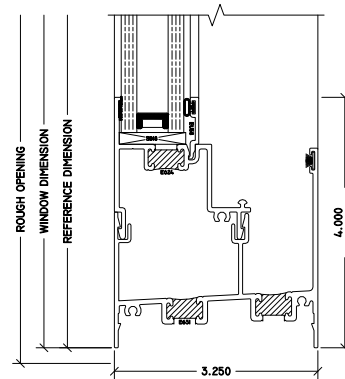

WINTECH
An Employee Owned Company

3210 XOX SLIDER - 10 LB SILL

1 OP HEAD
3210 HS

2 FX HEAD
3210 HS

3 OP SILL
3210 HS

4 FX SILL
3210 HS

5 OP JAMB
3210 HS

6 XO MTG RAIL
3210 HS

7 OX MTG RAIL
3210 HS

8 OP JAMB
3210 HS