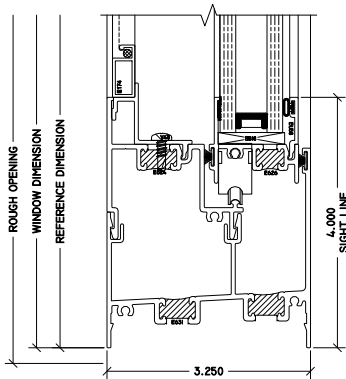

WINTECH
An Employee Owned Company

3210 XOX SLIDER - 10 LB SILL

1 OP HEAD
3210 HS

2 FX HEAD
3210 HS

3 OP SILL
3210 HS

4 FX SILL
3210 HS

5 OP JAMB
3210 HS

6 XO MTG RAIL
3210 HS

7 OX MTG RAIL
3210 HS

8 OP JAMB
3210 HS