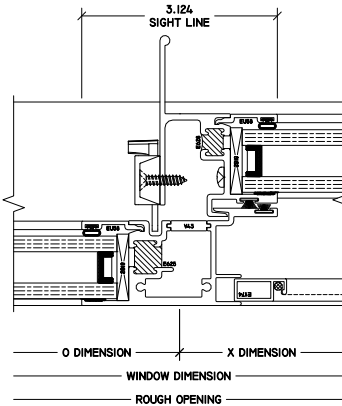

WINTECH
An Employee Owned Company

3210 XOX SLIDER - 10 LB SILL

1 OP HEAD
3210 HS

2 FX HEAD
3210 HS

3 OP SILL
3210 HS

4 FX SILL
3210 HS

5 OP JAMB
3210 HS

6 XO MTG RAIL
3210 HS

7 OX MTG RAIL
3210 HS

8 OP JAMB
3210 HS