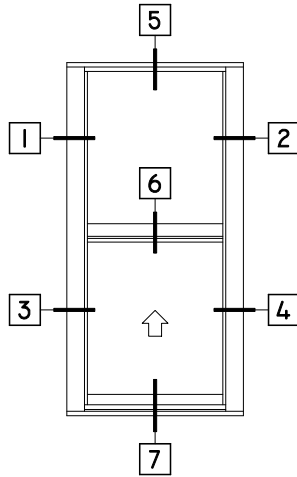

# 3260 SINGLE HUNG - 7.5 LB SILL

**1 FX JAMB**  
3260 SH

**2 FX JAMB**  
3260 SH

**3 OP JAMB**  
3260 SH

**4 OP JAMB**  
3260 SH

**8 FX TWIN JAMB**  
3260 SH

**5 HEAD**  
3260 SH

**6 MTG RAIL**  
3260 SH

**7 SILL**  
3260 SH

**9 OP TWIN JAMB**  
3260 SH