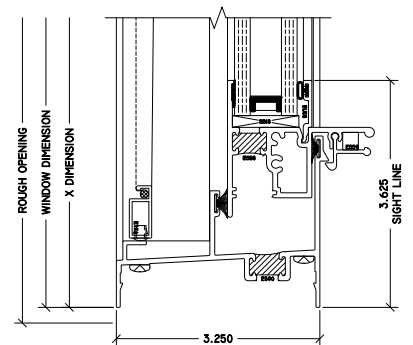

7 SILL
3260 SH

9 OP TWIN JAMB
3260 SH