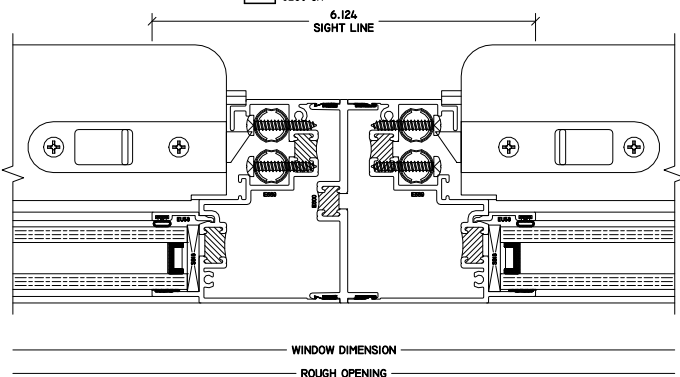

# 3260 SINGLE HUNG - 7.5 LB SILL

**1 FX JAMB**  
3260 SH

**2 FX JAMB**  
3260 SH

**3 OP JAMB**  
3260 SH

**4 OP JAMB**  
3260 SH

**8 FX TWIN JAMB**  
3260 SH

**5 HEAD**  
3260 SH

**6 MTG RAIL**  
3260 SH

**7 SILL**  
3260 SH

**9 OP TWIN JAMB**  
3260 SH