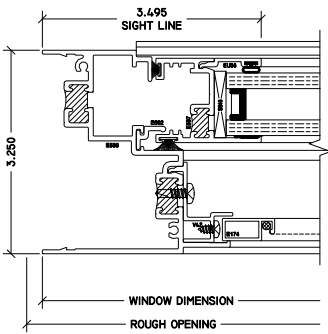

# 3260 SINGLE HUNG - 7.5 LB SILL

**1 FX JAMB**  
3260 SH

**2 FX JAMB**  
3260 SH

**3 OP JAMB**  
3260 SH

**4 OP JAMB**  
3260 SH

**8 FX TWIN JAMB**  
3260 SH

**5 HEAD**  
3260 SH

**6 MTG RAIL**  
3260 SH