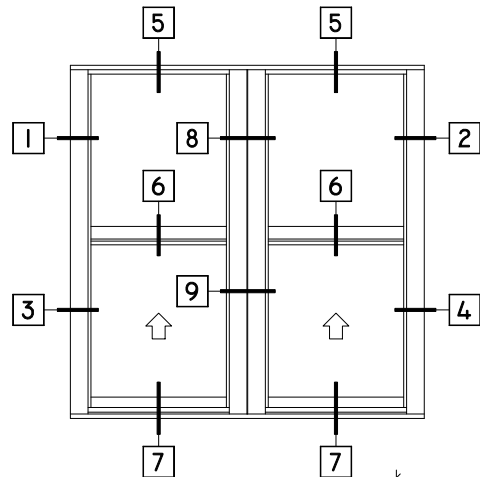

# 3260 SINGLE HUNG - 7.5 LB SILL

**1 FX JAMB**  
3260 SH

**2 FX JAMB**  
3260 SH

**3 OP JAMB**  
3260 SH

**4 OP JAMB**  
3260 SH

**8 FX TWIN JAMB**  
3260 SH

**5 HEAD**  
3260 SH

**6 MTG RAIL**  
3260 SH

**7 SILL**  
3260 SH

**9 OP TWIN JAMB**  
3260 SH