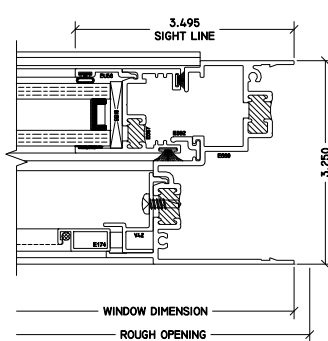

# 3260 SINGLE HUNG - 7.5 LB SILL

**1 FX JAMB**  
3260 SH

**2 FX JAMB**  
3260 SH

**3 OP JAMB**  
3260 SH

**4 OP JAMB**  
3260 SH

**8 FX TWIN JAMB**  
3260 SH

**5 HEAD**  
3260 SH

**6 MTG RAIL**  
3260 SH