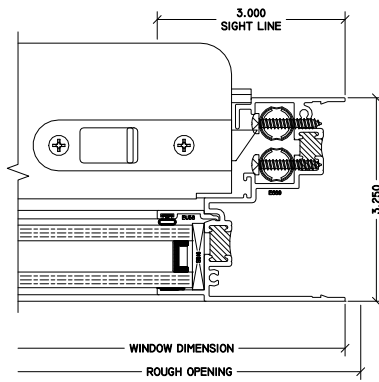

# 3260 SINGLE HUNG - 7.5 LB SILL

**1 FX JAMB**  
3260 SH

**2 FX JAMB**  
3260 SH

**3 OP JAMB**  
3260 SH

**4 OP JAMB**  
3260 SH

**8 FX TWIN JAMB**  
3260 SH

**5 HEAD**  
3260 SH

**6 MTG RAIL**  
3260 SH