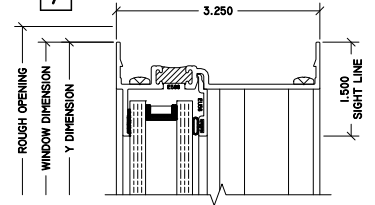

# 3260 SINGLE HUNG - 7.5 LB SILL

**1 FX JAMB**  
3260 SH

**2 FX JAMB**  
3260 SH

**3 OP JAMB**  
3260 SH

**4 OP JAMB**  
3260 SH

**8 FX TWIN JAMB**  
3260 SH

**5 HEAD**  
3260 SH

**6 MTG RAIL**  
3260 SH