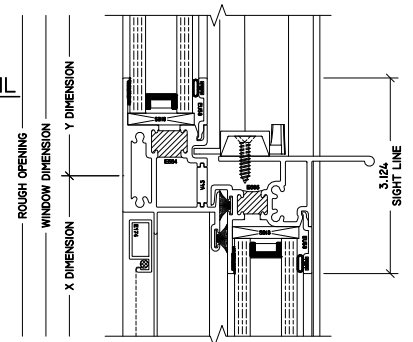

# 3260 SINGLE HUNG - 7.5 LB SILL

**1 FX JAMB**  
3260 SH

**2 FX JAMB**  
3260 SH

**3 OP JAMB**  
3260 SH

**4 OP JAMB**  
3260 SH

**8 FX TWIN JAMB**  
3260 SH

**5 HEAD**  
3260 SH

**6 MTG RAIL**  
3260 SH

**7 SILL**  
3260 SH

**9 OP TWIN JAMB**  
3260 SH