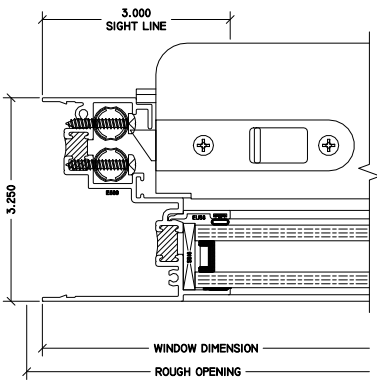

# 3260 SINGLE HUNG - 7.5 LB SILL

**1 FX JAMB**  
3260 SH

**2 FX JAMB**  
3260 SH

**3 OP JAMB**  
3260 SH

**4 OP JAMB**  
3260 SH

**8 FX TWIN JAMB**  
3260 SH

**5 HEAD**  
3260 SH

**6 MTG RAIL**  
3260 SH