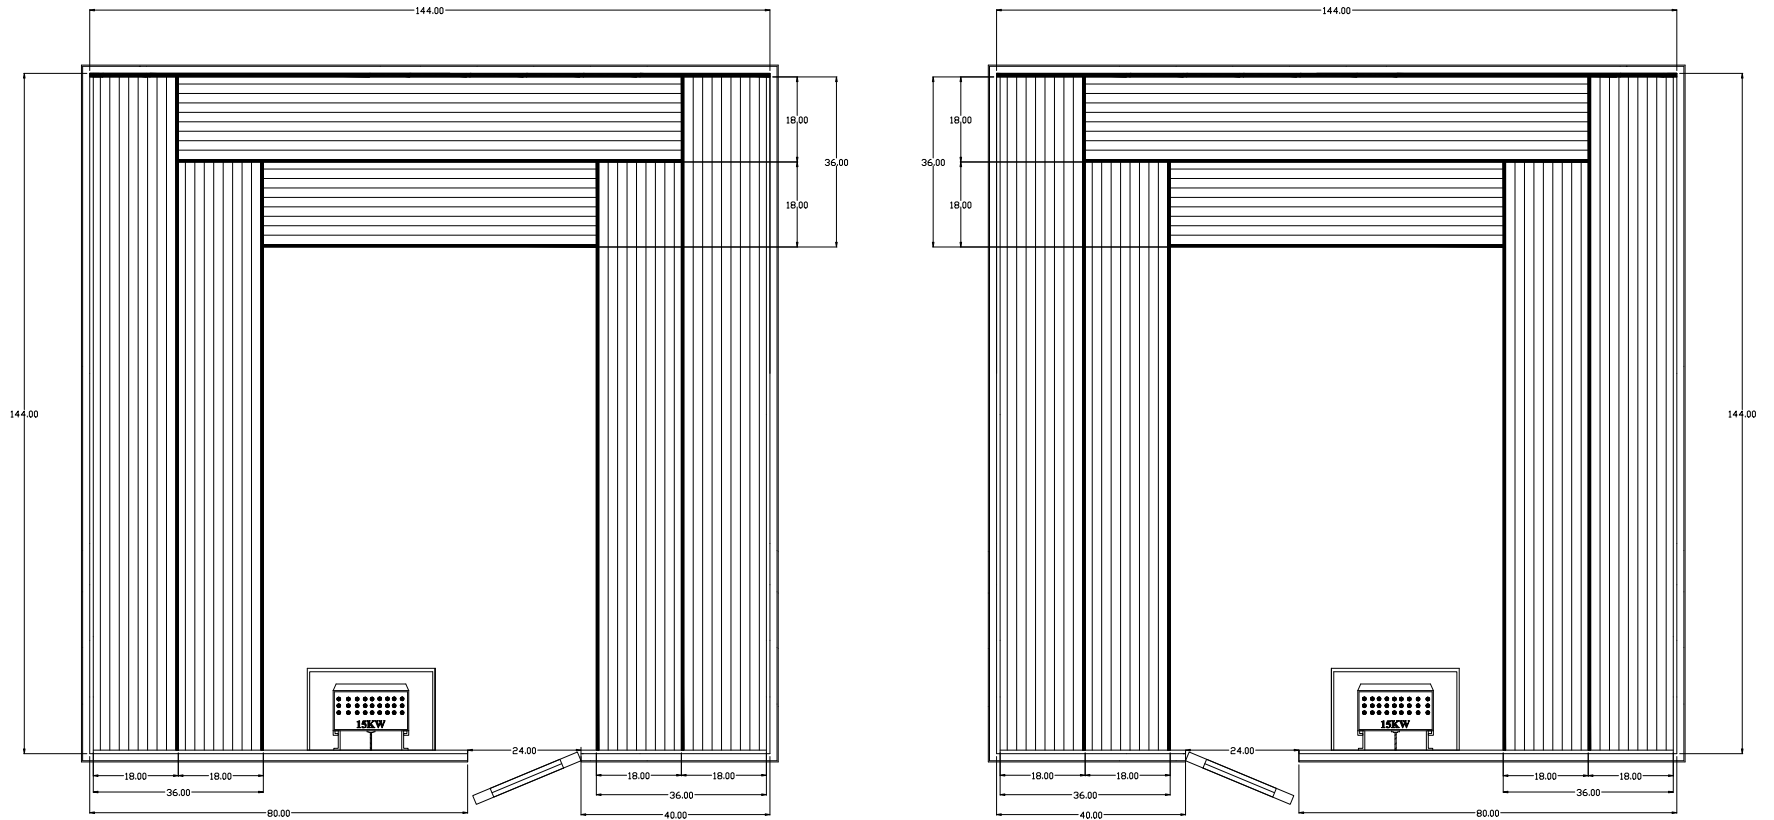

**ES1212**  
**AM-FINN SAUNA & STEAM**  
**PRE-CUT KIT**

**INTERIOR**